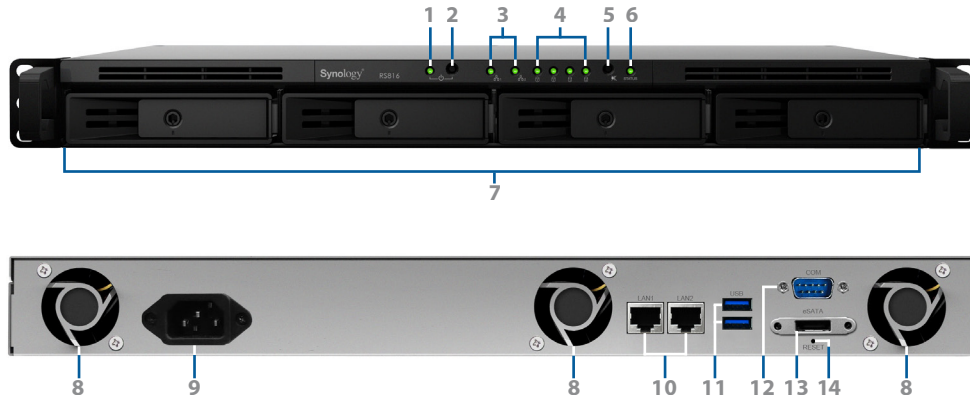

Aansluitingen en knoppen

1	LED-lampje van voeding	2	Aan/uit-knop	3	LAN-indicatielampje	4	Schijfindicatielampje
5	Knop Geluidssignaal uit	6	Statusindicatielampje	7	Schijfvlade	8	Ventilator
9	Voedingspoort	10	LAN (RJ-45)-poort	11	USB 3.0-poort	12	Console poort
13	eSATA-poort	14	Reset-knop				

Technische eigenschappen

Hardware

CPU	Marvell ARMADA 385 88F6820 dual-core 1.8GHz
Hardwarecoderingsengine	Ja
Drijvende komma-eenheid	Ja
RAM-grootte	DDR3 1GB
Compatibele schijftype	3,5"/2,5" SATA III/II x 4 (excl. harde schijven)
Maximum interne capaciteit	32TB (8TB HDD x 4) (daadwerkelijke capaciteit is afhankelijk van het volumetype)
Externe poorten	USB 3.0-poort x 2, eSATA port x 1
Afmetingen (hxbxd)	44 mm x 430,5 mm x 290 mm
Gewicht	4,34 kg
LAN	Gigabit (RJ-45) x 2
Wake on LAN/WAN	Ja
Programmeerbaar in-/uitschakelen	Ja
AC-ingangsspanning	100 V tot 240 V
Voedingsfrequentie	50 Hz - 60 Hz, eenfasig
Bedrijfstemperatuur	5 °C tot 35 °C
Opslagtemperatuur	-20°C tot 60°C
Relatieve vochtigheid	5 % tot 95 % RV

Algemeen

Netwerkprotocollen	CIFS, AFP, NFS, FTP, WebDAV, CalDAV, iSCSI, Telnet, SSH, SNMP, VPN (PPTP, OpenVPN™, L2TP)
Bestandstelsysteem	Intern: ext4 Extern: ext4, ext3, FAT, NTFS, HFS+ (alleen-lezen)
Opslagbeheer	Maximum enkel volume-grootte: 16TB, maximum aantal interne volumes: 256, max. aantal iSCSI Targets: 10, maximum aantal iSCSI LUNs: 256
Ondersteund RAID-type	Synology Hybrid RAID (SHR), Basic, JBOD, RAID 0, RAID 1, RAID 5, RAID 6, RAID 10
Bestanden delen mogelijk	Maximum aantal gebruikersaccounts: 2048, maximum aantal groepen: 256, maximum aantal gedeelde mappen: 256, Max. aantal gelijktijdige CIFS/AFP/FTP/File Station-verbindingen: 256
Machtigingen	Toegangsbeheerlijst (ACL) voor Windows
Adreslijstservice	Windows AD-integratie: aanmelden voor domeingebruikers via Samba(CIFS)/AFP/FTP/File Station, LDAP-integratie
Beveiliging	FTP via SSL/TLS, automatisch IP blokkeren, firewall, gecodeerde netwerkback-up via Rsync, HTTPS-verbinding
Hulpprogramma's	Synology Web Assistant, Cloud Station Drive, Cloud Station Backup, Cloud Sync Decryption Tool, Evidence Integrity Authenticator, Photo Station Uploader
Ondersteunde clients	Windows 7 en hoger en Mac OS X® 10.10 en hoger
Ondersteunde browsers	Chrome™, Firefox®, Internet Explorer® 9 en hoger, Safari® 8 en hoger, Safari (iOS® 7 en hoger op iPad®), Chrome (Android 4.0 en hoger op tablets)