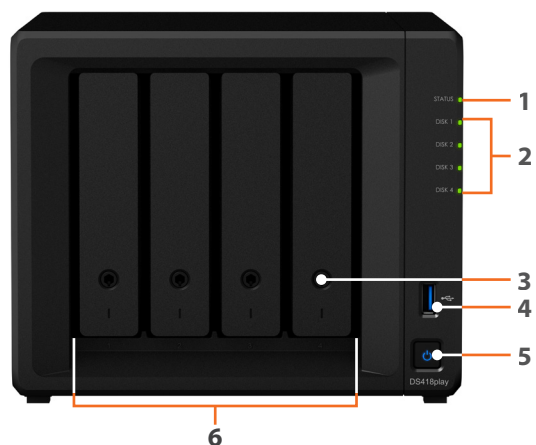

Hardware-overzicht

Voorzijde

Achterzijde

1	Statusindicatielampje	2	Schijfstatusindicator	3	Schijfladevergrendeling	4	USB 3.0-poort
5	Aan/uit-knop en indicator	6	Schijflade	7	1GbE RJ-45-poort	8	Reset-knop
9	USB 3.0-poort	10	Voedingspoort	11	Ventilator	12	Kensington veiligheidsslot