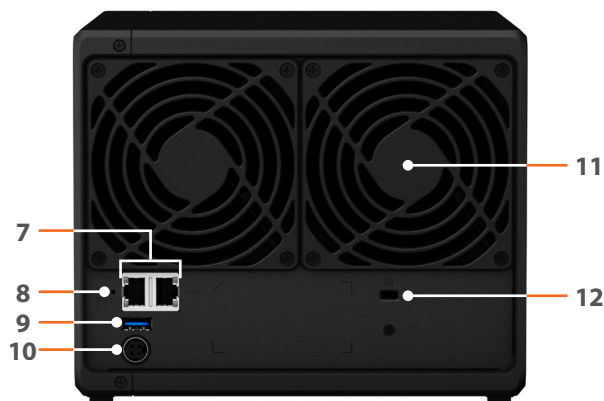

Hardware-overzicht

Voorzijde

Achterzijde

1	Statusindicatielampje	2	Schijfstatusindicator	3	Schijfladevergrendeling	4	USB 3.0-poort
5	Aan/uit-knop en indicator	6	Schijflade	7	1GbE RJ-45-poort	8	Reset-knop
9	USB 3.0-poort	10	Voedingspoort	11	Ventilator	12	Kensington veiligheidsslot