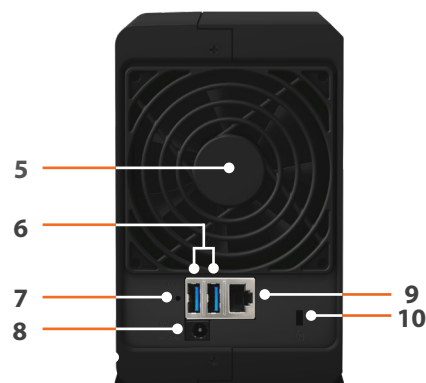

Hardware-overzicht

Voorzijde

Achterzijde

1	Statusindicatielampje	2	LAN-ledlampje	3	Schijfstatusindicator	4	Aan/uit-knop en indicator
5	Ventilator	6	USB 3.0-poort	7	Reset-knop	8	Voedingspoort
9	1GbE RJ-45-poort	10	Kensington veiligheidsslot				