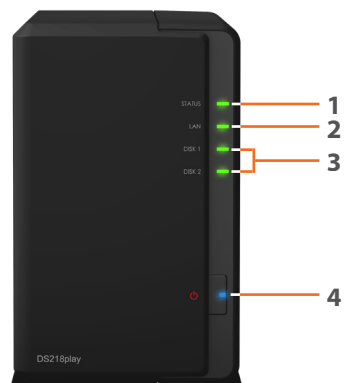

Hardware-overzicht

Voorzijde

Achterzijde

1	Statusindicatielampje	2	LAN-ledlampje	3	Schijfstatusindicator	4	Aan/uit-knop en indicator
5	Ventilator	6	USB 3.0-poort	7	Reset-knop	8	Voedingspoort
9	1GbE RJ-45-poort	10	Kensington veiligheidsslot				