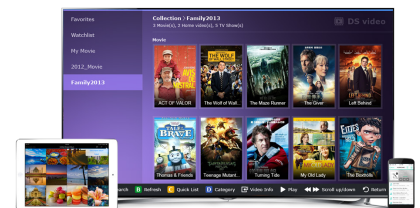

Multimedia-streaming

DS218j tovert uw woonkamer om in een multimedia-entertainmentcenter.