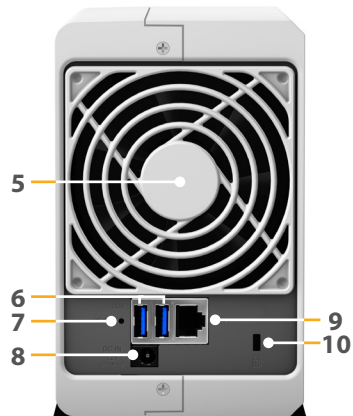

## Multimedia-streaming

DS218j tovert uw woonkamer om in een multimedia-entertainmentcenter.

## Hardware-overzicht

Voorzijde

Achterzijde

|   |                       |    |                            |   |                       |   |                           |
|---|-----------------------|----|----------------------------|---|-----------------------|---|---------------------------|
| 1 | Statusindicatielampje | 2  | LAN-ledlampje              | 3 | Schijfstatusindicator | 4 | Aan/uit-knop en indicator |
| 5 | Ventilator            | 6  | USB 3.0-poort              | 7 | Reset-knop            | 8 | Voedingspoort             |
| 9 | 1GbE RJ-45-poort      | 10 | Kensington veiligheidsslot |   |                       |   |                           |