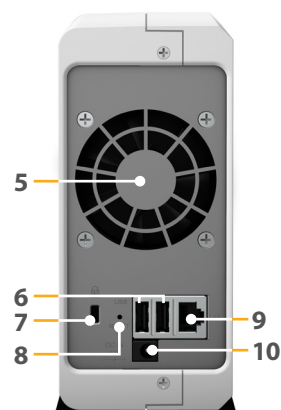

Voorzijde

Achterzijde

1	Statusindicatielampje	2	LAN-indicatielampje	3	Schijfstatusindicatielampje	4	Aan/uit-knop en indicator
5	Ventilator	6	USB 2.0-poort	7	Kensington veiligheidsslot	8	Reset-knop
9	1GbE RJ-45-poort	10	Voedingspoort				