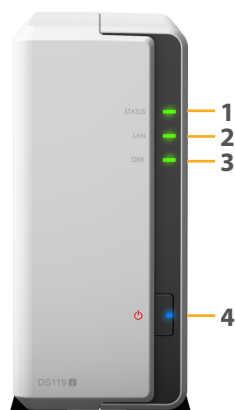

Hardware-overzicht

Voorzijde