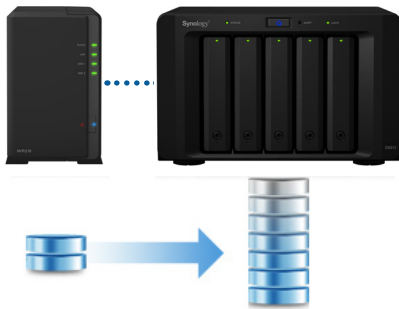

Flexibele uitbreidbaarheid

NVR216 kan onmiddellijk worden uitgebreid en zijn volume kan voor opslag via de uitbreidingseenheid verder worden uitgebreid.

Uitbreidbare opname-opslag voor groeiende vraag

NVR216 is uitgerust met één eSATA port voor verbinding met een Synology Uitbreidingseenheid DX513¹ om de opslag van 2 tot 7 schijven uit te breiden. Met een aangesloten DX513 kunnen gebruikers een RAID 5- of RAID 6-volume maken om de bruikbare ruimte verder uit te breiden en belangrijk videomateriaal veilig te beschermen.

Betaalbaar en energiezuinig

NVR216 is ontwikkeld met het oog op energiezuinigheid. Hij is zo goed als geruisloos en verbruikt slechts 14,14 W voor camerastreaming en continue opname van 9 gekoppelde camera's. Hij verbruikt slechts net zoveel vermogen als een spaarlamp. NVR216 vereist geen pc, wat op lange termijn een besparing van apparatuur en energie meebrengt.

Alle Synologyproducten worden vervaardigd uit RoHS-conforme onderdelen en verpakt in recycleerbaar verpakkingsmateriaal. Synology neemt zijn verantwoordelijkheid en spant zich voortdurend in om de milieu-impact van zijn producten te beperken.