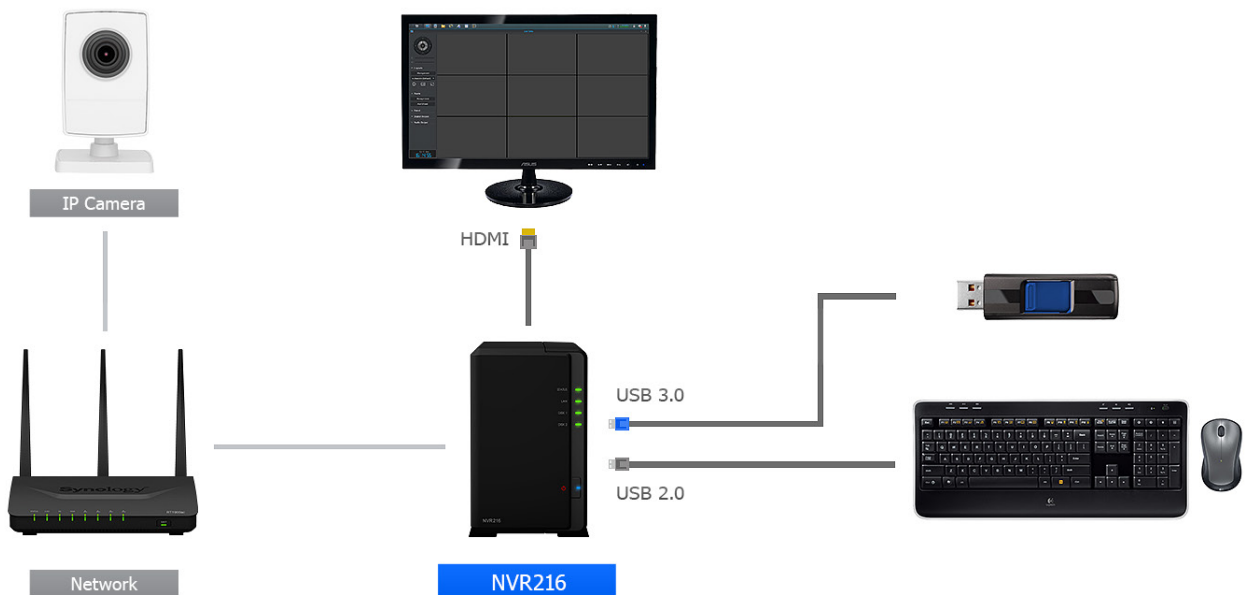

Een complete surveillance-oplossing zonder dure computer

Sluit de Synology NVR216 aan op een HDMI-monitor en geniet van een pc-loze surveillance-oplossing voor de gelijktijdige opname van 4 of 9 netwerkcamera's.