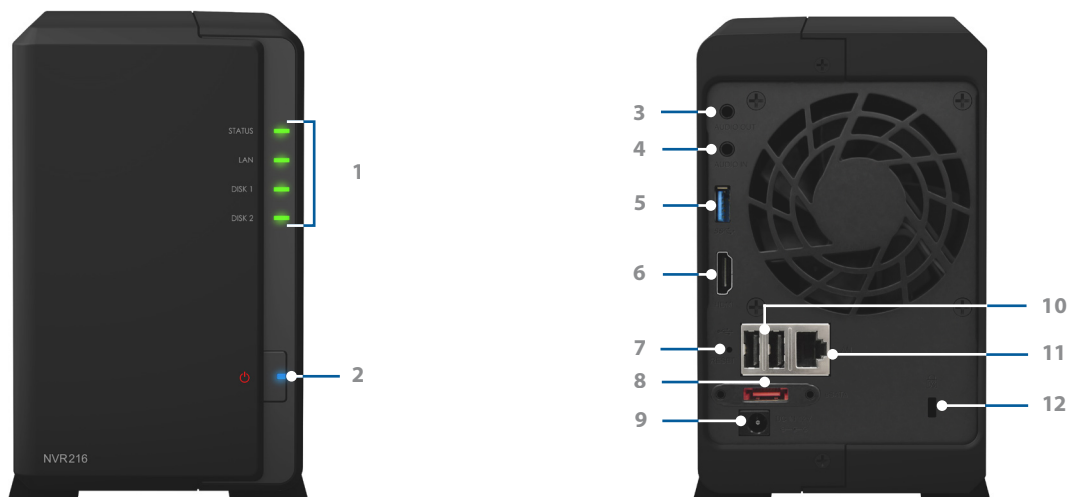

Aansluitingen en knoppen

1	LED-indicator	2	Aan/uit-knop	3	Audio-uitgang	4	Audio-ingang
5	USB 3.0-poort	6	HDMI-uitgang	7	Reset-knop	8	eSATA-poort
9	Voedingspoort	10	USB 2.0-poort	11	Gigabit (RJ-45) LAN-poort	12	Kensington veiligheids slot

Technische eigenschappen

Hardware

Configuratie	De NVR216 is verkrijgbaar in twee configuraties, de NVR216 (4CH - 4 kanalen) en NVR216 (9CH - 9 kanalen). Indicatie van het aantal camera's dat wordt ondersteund
CPU	Ingebouwde NVR SoC dual-core 1,0Ghz
RAM-grootte	DDR3 1GB
Compatibele schijftype	3,5"/2,5" SATA III/II x 2 (excl. harde schijven. Schijfhouders zijn vereist voor 2,5"-schijven.)
Maximum interne capaciteit	16TB (8TB HDD x 2) (de daadwerkelijke capaciteit verschilt per volumetype.)
Externe poorten	USB 3.0 x 1, USB 2.0 x 2, eSATA x 1, HDMI x 1, 3,5 mm audio-aansluiting x 2 (ingang/uitgang)
Ondersteunde video-uitgangresolutie	1920 x 1080 (1080p), 60 Hz
Grootte (H X B X D)	165 x 100 x 225,5 mm
Gewicht	0,9 kg
LAN	Gigabit (RJ-45) x 1
Ondersteunde USB-apparaten	USB-opslag, toetsenbord, muis, UPS-eenheid (uninterruptible power supply)
AC-ingangsspanning	100 V tot 240 V AC
Voedingfrequentie	50 Hz - 60 Hz, eenfasig
Bedrijfstemperatuur	5 °C tot 45 °C
Opslagtemperatuur	-20 °C tot 60 °C
Relatieve vochtigheid	5 % tot 95 % RV
Energieverbruik	14,14W, 48,28BTU/hr
Agentschapcertificaten	FCC klasse B, CE klasse B, BSMI klasse B

Algemeen

Bestandstelsysteem	Intern: ext4; Extern: ext3, FAT, NTFS, HFS+ (alleen-lezen)
Opslagbeheer	Maximum enkel volume-grootte: 16TB, maximum aantal interne volumes: 256, maximum aantal gedeelde mappen: 256
Ondersteund RAID-type	Synology Hybrid RAID (SHR), Basic, JBOD, RAID 0, RAID 1; met Synology Uitbreidingseenheid DX513/DX213: RAID 5, RAID 6
Gebruiker/groep	Maximum aantal gebruikersaccounts: 1024, maximum aantal groepen: 256
Adreslijstservice	Windows AD-integratie, LDAP-integratie
Beveiliging	IP automatisch blokkeren, firewall, HTTPS-verbinding
Hulpprogramma's	Synology Web Assistant, Synology Assistant, Evidence Integrity Authenticator
Ondersteunde clients	Windows XP of hoger, Mac OS X® 10.7 of hoger, Ubuntu 12 of hoger
Ondersteunde browsers	Firefox®, Internet Explorer® 11 of hoger (behalve Microsoft Edge), Safari® 7 of hoger
Taal	English, Deutsch, Français, Italiano, Español, Dansk, Norsk, Svensk, Nederlands, Русский, Polski, Magyar, Português do Brasil, Português Europeu, Türkçe, Český, 日本語, 한국어, 繁體中文, 简体中文