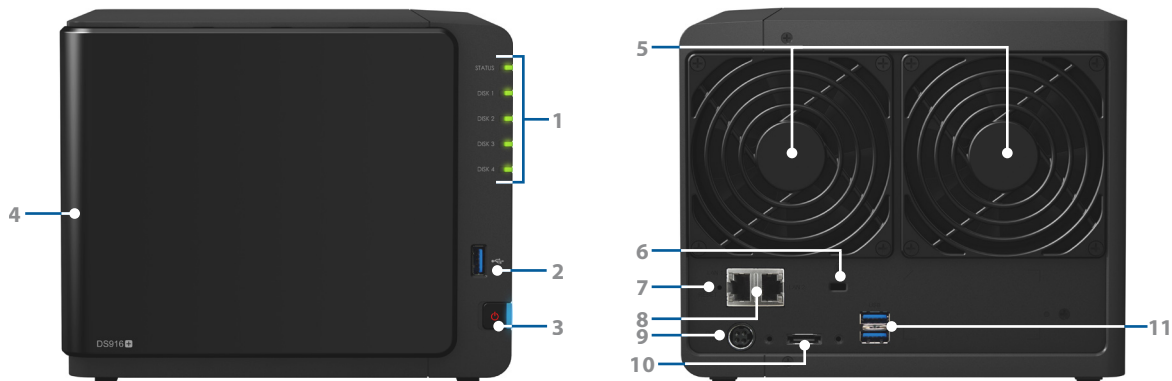

Aansluitingen en knoppen

1	LED-indicator	2	USB 3.0-poort	3	Aan/uit-knop	4	Schijfladedeksel
5	Systeemventilator	6	Kensington veiligheidslock	7	Reset-knop	8	Gigabit (RJ-45) LAN-poort
9	Voedingspoort	10	eSATA-poort	11	USB 3.0-poort		

Technische eigenschappen

Hardware

CPU	Intel Pentium N3710 quad-core 1,6GHz, burst up tot 2,56GHz
Hardwarecoderingsengine	Ja (AES-NI)
Drijvende komma-eenheid	Ja
Hardware transcoderingsengine	Ondersteunde codecs: H.264 (AVC), H.265 (HEVC), MPEG-2 en VC-1; Maximum resolutie: 4K (4096 x 2160); Maximum framesnelheid per seconde (FPS): 30
RAM-grootte	DDR3 2GB/8GB
Compatibele schijftype	3,5"/2,5" SATA III/II x 4 (excl. harde schijven)
Maximum interne capaciteit	40TB (10TB HDD x 4) (daadwerkelijke capaciteit is afhankelijk van het volumetype)
Externe poorten	USB 3.0 x 3, eSATA x 1
Afmetingen (hxbxd)	165 mm x 203 mm x 233,2 mm
Gewicht	2,04 kg
LAN	Gigabit (RJ-45) x 2
Wake on LAN/WAN	Ja
Draadloze ondersteuning	Ja (excl. draadloze dongles)
Programmeerbaar in-/uitschakelen	Ja
AC-ingangsspanning	100 V tot 240 V AC
Voedingsfrequentie	50 Hz - 60 Hz, eenfasig
Bedrijfstemperatuur	5°C tot 40°C
Opslagtemperatuur	-20°C tot 60°C
Relatieve vochtigheid	5 % tot 95 % RV

Algemeen

Netwerkprotocollen	CIFS, AFP, NFS, FTP, WebDAV, CalDAV, iSCSI, Telnet, SSH, SNMP, VPN (PPTP, OpenVPN™, L2TP)
Bestandstelsysteem	Intern: Btrfs, ext4 Extern: Btrfs, ext4, ext3, FAT, NTFS, HFS+
Opslagbeheer	Maximum enkel volume-grootte: 108TB, maximum aantal interne volumes: 512, max. aantal iSCSI Targets: 32, maximum aantal iSCSI LUNs: 8256, iSCSI LUN-kloon/snapshotondersteuning; SSD-lees/schrijfcache-ondersteuning
Ondersteund RAID-type	Synology Hybrid RAID (SHR), Basic, JBOD, RAID 0, RAID 1, RAID 5, RAID 6, RAID 10
Bestanden delen mogelijk	Maximum aantal gebruikersaccounts: 2048, maximum aantal groepen: 256, maximum aantal gedeelde mappen: 512, max. aantal gelijktijdige CIFS/AFP/FTP/File Station-verbindingen: 512 (2GB RAM) / 2048 (8GB RAM)
Machtigingen	Toegangsbeheerlijst (ACL) voor Windows
Adreslijstservice	Windows AD-integratie: aanmelden voor domeingebruikers via Samba(CIFS)/AFP/FTP/File Station, LDAP-integratie
Beveiliging	FTP via SSL/TLS, automatisch IP blokkeren, firewall, gecodeerde netwerkback-up via Rsync, HTTPS-verbinding