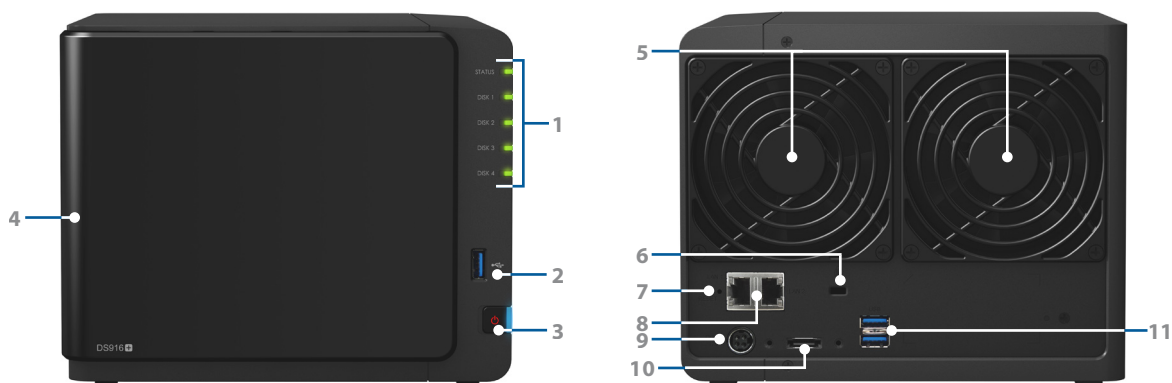

Aansluitingen en knoppen

1	LED-indicator	2	USB 3.0-poort	3	Aan/uit-knop	4	Schijfladedeksel
5	Systeemventilator	6	Kensington veiligheidslock	7	Reset-knop	8	Gigabit (RJ-45) LAN-poort
9	Voedingspoort	10	eSATA-poort	11	USB 3.0-poort		

Technische eigenschappen

Hardware

CPU	Intel Pentium N3710 quad-core 1,6GHz, burst up tot 2,56GHz
Hardwarecoderingsengine	Ja (AES-NI)
Drijvende komma-eenheid	Ja
Hardware transcoderingsengine	Ondersteunde codecs: H.264 (AVC), H.265 (HEVC), MPEG-2 en VC-1; Maximum resolutie: 4K (4096 x 2160); Maximum framesnelheid per seconde (FPS): 30
RAM-grootte	DDR3 2GB/8GB
Compatibele schijftype	3,5"/2,5" SATA III/II x 4 (excl. harde schijven)
Maximum interne capaciteit	40TB (10TB HDD x 4) (daadwerkelijke capaciteit is afhankelijk van het volumetype)
Externe poorten	USB 3.0 x 3, eSATA x 1
Afmetingen (hxbxd)	165 mm x 203 mm x 233,2 mm
Gewicht	2,04 kg
LAN	Gigabit (RJ-45) x 2
Wake on LAN/WAN	Ja
Draadloze ondersteuning	Ja (excl. draadloze dongles)
Programmeerbaar in-/uitschakelen	Ja
AC-ingangsspanning	100 V tot 240 V AC
Voedingsfrequentie	50 Hz - 60 Hz, eenfasig
Bedrijfstemperatuur	5°C tot 40°C
Opslagtemperatuur	-20°C tot 60°C
Relatieve vochtigheid	5 % tot 95 % RV

Algemeen

Netwerkprotocollen	CIFS, AFP, NFS, FTP, WebDAV, CalDAV, iSCSI, Telnet, SSH, SNMP, VPN (PPTP, OpenVPN™, L2TP)
Bestandstelsysteem	Intern: Btrfs, ext4 Extern: Btrfs, ext4, ext3, FAT, NTFS, HFS+
Opslagbeheer	Maximum enkel volume-grootte: 108TB, maximum aantal interne volumes: 512, max. aantal iSCSI Targets: 32, maximum aantal iSCSI LUNs: 256, iSCSI LUN-kloon/snapshotondersteuning; SSD-lees/schrijfcache-ondersteuning
Ondersteund RAID-type	Synology Hybrid RAID (SHR), Basic, JBOD, RAID 0, RAID 1, RAID 5, RAID 6, RAID 10
Bestanden delen mogelijk	Maximum aantal gebruikersaccounts: 2048, maximum aantal groepen: 256, maximum aantal gedeelde mappen: 512, max. aantal gelijktijdige CIFS/AFP/FTP/File Station-verbindingen: 512 (2GB RAM) / 2048 (8GB RAM)
Machtigingen	Toegangsbeheerlijst (ACL) voor Windows
Adreslijstservice	Windows AD-integratie: aanmelden voor domeingebruikers via Samba(CIFS)/AFP/FTP/File Station, LDAP-integratie
Beveiliging	FTP via SSL/TLS, automatisch IP blokkeren, firewall, gecodeerde netwerkback-up via Rsync, HTTPS-verbinding