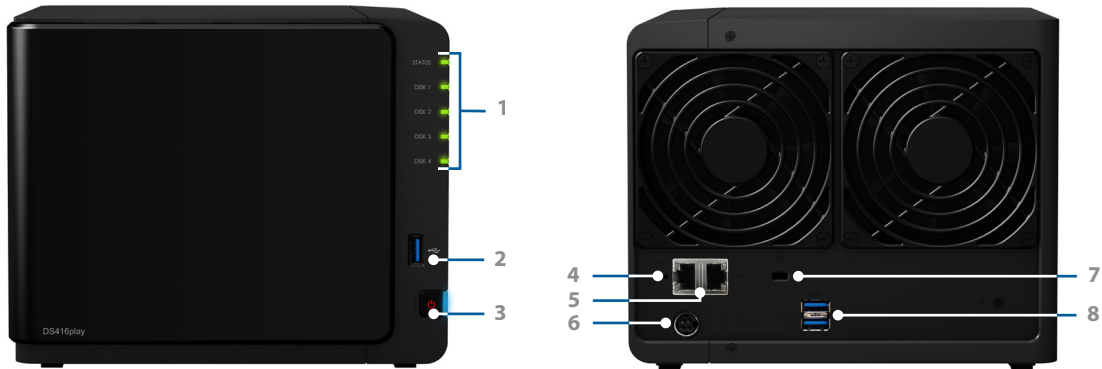

Aansluitingen en knoppen

1	LED-indicator	2	USB 3.0-poort	3	Aan/uit-knop	4	Reset-knop
5	LAN-poort	6	Voedingspoort	7	Kensington veiligheidslot	8	USB 3.0-poort

Technische eigenschappen

Hardware

CPU	Intel Celeron N3060 dual-core 1,6GHz tot 2,48GHz
Drijvende komma-eenheid	Ja
Hardwarecoderingsengine	Ja (AES-NI)
Hardware transcoderingsengine	Ondersteunde codecs: H.264 (AVC), H.265 (HEVC), MPEG-2 en VC-1; Maximum resolutie: 4K (4096 x 2160); Maximum framesnelheid per seconde (FPS): 30
RAM-grootte	DDR3 1GB
Compatibele schijftype	3,5"/2,5" SATA III/II x 4 (excl. harde schijven)
Maximum interne capaciteit	40 TB (10 TB HDD x 4) (de daadwerkelijke capaciteit verschilt per volumetype)
Uitneembare schijf	Ja
Externe poorten	USB 3.0-poorten x 3
Afmetingen (hxbxd)	165 mm x 203 mm x 233,2 mm
Gewicht	2,04 kg
LAN	Gigabit (RJ-45) x 2
Wake on LAN/WAN	Ja
Draadloze ondersteuning	Ja (excl. draadloze dongles)
AC-ingangsspanning	100 V tot 240 V
Voedingsfrequentie	50 Hz - 60 Hz, eenfasig
Bedrijfstemperatuur	5 °C tot 40°C
Opslagtemperatuur	-20°C tot 60°C
Relatieve vochtigheid	5 % tot 95 % RV

Algemeen

Netwerkprotocollen	CIFS, AFP, NFS, FTP, WebDAV, CalDAV, iSCSI, Telnet, SSH, SNMP, VPN (PPTP, OpenVPN™, L2TP)
Bestandstelsysteem	Intern: Btrfs, ext4 Extern: Btrfs, ext4, ext3, FAT, NTFS, HFS+
Opslagbeheer	Maximum enkel volume-grootte: 108TB, maximum aantal interne volumes: 256, max. aantal iSCSI Targets: 32, maximum aantal iSCSI LUNs: 256
Ondersteund RAID-type	Synology Hybrid RAID, Basic, JBOD, RAID 0, RAID 1, RAID 5, RAID 6, RAID 10
Bestanden delen mogelijk	Maximum aantal gebruikersaccounts: 2048, maximum aantal groepen: 256, maximum aantal gedeelde mappen: 256, max. aantal gelijktijdige CIFS/AFP/FTP/File Station-verbindingen: 256
Machtigingen	Toegangsbeheerlijst (ACL) voor Windows
Adreslijstservice	Windows AD-integratie: aanmelden voor domeingebruikers via Samba(CIFS)/AFP/FTP/File Station, LDAP-integratie
Beveiliging	FTP via SSL/TLS, automatisch IP blokkeren, firewall, gecodeerde netwerkback-up via Rsync, HTTPS-verbinding
Hulpprogramma's	Synology Web Assistant, Cloud Station Drive, Cloud Station Backup, Synology Cloud Sync Decryption Tool, Evidence Integrity Authenticator, Photo Station Uploader, Snapshot Manager for VMware, Snapshot Manager for Windows, NFS Plug-in for VMware VAAI
Ondersteunde clients	Windows 7 en hoger en Mac OS X® 10.10 en hoger