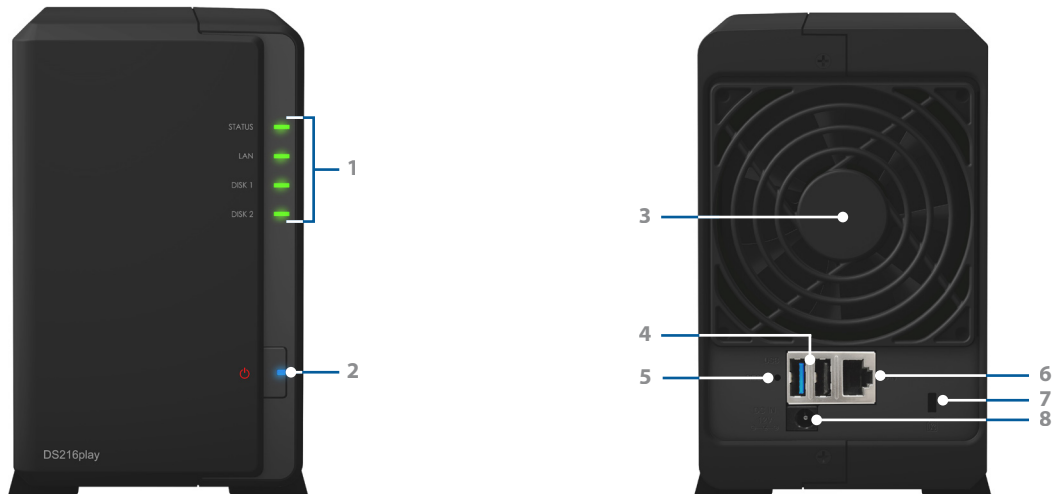

Aansluitingen en knoppen

1	LED-indicatielampje	2	Stroomtoets	3	Ventilator	4	USB 3.0-poort (blauw) / 2.0-poort (zwart)
5	Reset-knop	6	Gigabit (RJ-45) LAN-poort	7	Kensington veiligheidslot	8	Power-poort

Technische eigenschappen

Hardware

CPU	STM STiH412 dual-core 1.5GHz
Drijvende kommaeenheid	Ja
Hardware transcoderingsengine	Ja; Ondersteunde codecs: MPEG-4 deel 2 (XVID, DIVX5), MPEG-2, VC-1, H.265 (HEVC); Maximum resolutie: 4K (3840 x 2160); Maximum framesnelheid per seconde (FPS): 30
RAM-grootte	DDR3 1GB
Compatibele schijftype	3.5"/2.5" SATA III/II x 2 (excl. harde schijven. Schijfhouders zijn vereist voor 2.5"-schijven.)
Maximum interne capaciteit	16TB (8TB HDD x 2) (de daadwerkelijke capaciteit verschilt per volumetype.)
Externe poorten	USB 3.0-poort x 1, USB 2.0-poort x 1
Afmetingen (hxbxd)	165 mm x 100 mm x 225,5 mm
Gewicht	880g
LAN	Gigabit (RJ-45) x 1
Draadloze ondersteuning	Ja (excl. draadloze dongles)
Wake on LAN/WAN	Ja
Programmeerbaar in-/uitschakelen	Ja
AC-ingangsspanning	100 V tot 240 V
Voedingsfrequentie	50 Hz - 60 Hz, eenfasig
Bedrijfstemperatuur	5 °C tot 40 °C
Opslagtemperatuur	-20 °C tot 60 °C
Relatieve vochtigheid	5 % tot 95 % RV

Algemeen

Netwerkprotocollen	CIFS, AFP, NFS, FTP, WebDAV, CalDAV, iSCSI, Telnet, SSH, SNMP, VPN (PPTP, OpenVPN™, L2TP)
Bestandstelsysteem	Intern: ext4 Extern: ext4, ext3, FAT, NTFS, HFS+ (alleen-lezen)
Opslagbeheer	Maximum enkel volume-grootte: 16TB, maximum aantal interne volumes: 256, max. aantal iSCSI Targets: 10, maximum aantal iSCSI LUNs: 10
Ondersteund RAID-type	Synology Hybrid RAID (SHR), Basic, JBOD, RAID 0, RAID 1
Bestanden delen mogelijk	Maximum aantal gebruikersaccounts: 2048, maximum aantal groepen: 256, maximum aantal gedeelde mappen: 256, Max. aantal gelijktijdige CIFS/AFP/FTP/File Station-verbindingen: 256
Machtigingen	Toegangsbeheerlijst (ACL) voor Windows
Adreslijstservice	Windows AD-integratie: aanmelden voor domeingebruikers via Samba(CIFS)/AFP/FTP/File Station, LDAP-integratie
Beveiliging	FTP via SSL/TLS, automatisch IP blokkeren, firewall, gecodeerde netwerkback-up via Rsync, HTTPS-verbinding
Hulpprogramma's	Synology Web Assistant, Synology Assistant, Cloud Station, Photo Station Uploader, Evidence Integrity Authenticator
Ondersteunde clients	Windows XP of hoger, Mac OS X® 10.7 of hoger, Ubuntu 12 of hoger
Ondersteunde browsers	Chrome™, Firefox®, Internet Explorer® 8 of hoger, Safari® 7 of hoger, Safari (iOS® 7 of hoger op iPad®), Chrome (Android 4.0 of hoger op tablets)
Taal	English, Deutsch, Français, Italiano, Español, Dansk, Norsk, Svensk, Nederlands, Русский, Polski, Magyar, Português do Brasil, Português Europeu, Türkçe, Český, 日本語, 한국어, 繁體中文, 简体中文