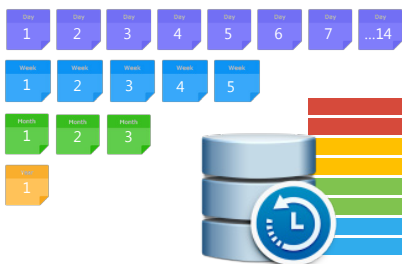

Opslag efficiëntie van de volgende generatie

Het Btrfs-bestandssysteem zet een nieuwe maatstaf voor opslagbeheer door efficiënter opslaggebruik, geplande snapshots van gedeelde mappen en bestands-/mapniveaugevensherstel.