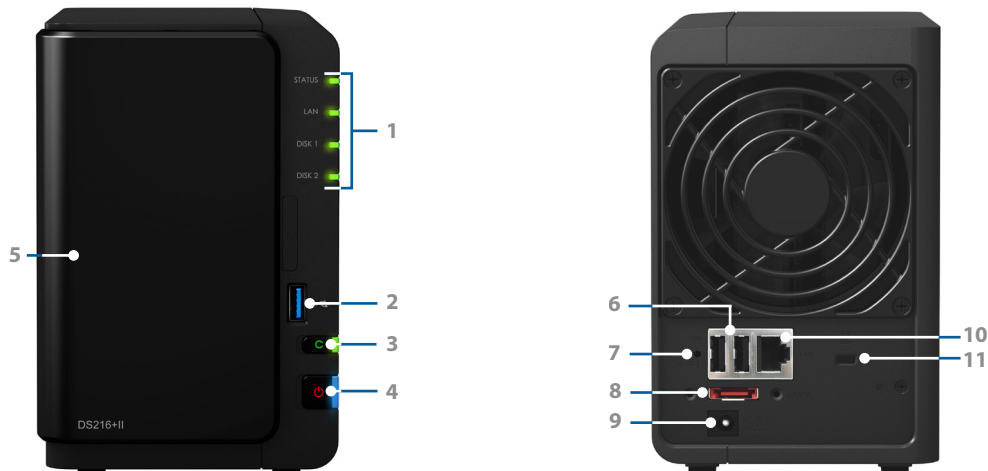

Aansluitingen en knoppen

1	LED-indicator	2	USB 3.0-poort	3	USB copy-knop	4	Aan/uit-knop
5	Schijfladedeksel	6	USB 2,0-poort	7	Reset-knop	8	eSATA-poort
9	Voedingspoort	10	LAN (RJ-45)-poort	11	Kensington veiligheidslot		

Technische eigenschappen

Hardware

CPU	Intel Celeron N3060 dual-core 1,6GHz tot 2,48GHz
Hardwarecoderingsengine	Ja (AES-NI)
Drijvende komma-eenheid	Ja
Hardware transcoderingsengine	Ondersteunde codecs: H.264 (AVC), H.265 (HEVC), MPEG-2 en VC-1; Maximum resolutie: 4K (4096 x 2160); Maximum framesnelheid per seconde (FPS): 30
RAM-grootte	DDR3 1GB
Compatibele schijftype	3,5"/2,5" SATA III/II x 2 (excl. harde schijven)
Maximum interne capaciteit	20TB (10TB HDD x 2) (daadwerkelijke capaciteit afhankelijk van het volumetype)
Externe poorten	USB 3.0-poorten x 1, USB 2.0-poorten x 2, eSATA-poorten x 1
Afmetingen (hxbxd)	165 mm x 108 mm x 233,2 mm
Gewicht	1,25 kg
LAN	Gigabit (RJ-45) x 1
Draadloze ondersteuning	Ja (excl. draadloze dongles)
Wake on LAN/WAN	Ja
Programmeerbaar in-/uitschakelen	Ja
AC-ingangsspanning	100 V tot 240 V
Voedingsfrequentie	50 Hz - 60 Hz, eenfasig
Bedrijfstemperatuur	5 °C tot 40°C
Opslagtemperatuur	-20°C tot 60°C
Relatieve vochtigheid	5 % tot 95 % RV

Algemeen

Netwerkprotocollen	CIFS, AFP, NFS, FTP, WebDAV, CalDAV, iSCSI, Telnet, SSH, SNMP, VPN (PPTP, OpenVPN™, L2TP)
Bestandstelsysteem	Intern: Btrfs, ext4 Extern: Btrfs, ext4, ext3, FAT, NTFS, HFS+, exFAT³
Opslagbeheer	Maximum enkel volume-grootte: 108TB, maximum aantal interne volumes: 256, max. aantal iSCSI Targets: 32, maximum aantal iSCSI LUNs: 256
Ondersteund RAID-type	Synology Hybrid RAID (SHR), Basic, JBOD, RAID 0, RAID 1
Bestanden delen mogelijk	Maximum aantal gebruikersaccounts: 2048, maximum aantal groepen: 256, maximum aantal gedeelde mappen: 256, Max. aantal gelijktijdige CIFS/AFP/FTP/File Station-verbindingen: 256
Machtigingen	Toegangsbeheerlijst (ACL) voor Windows
Adreslijstservice	Windows AD-integratie: aanmelden voor domeingebruikers via Samba(CIFS)/AFP/FTP/File Station, LDAP-integratie
Beveiliging	FTP via SSL/TLS, automatisch IP blokkeren, firewall, gecodeerde netwerkback-up via Rsync, HTTPS-verbinding
Hulpprogramma's	Synology Web Assistant, Cloud Station Drive, Cloud Station Backup, Cloud Sync Decryption Tool, Evidence Integrity Authenticator, Photo Station Uploader, Snapshot Manager for VMware, Snapshot Manager for Windows, NFS Plug-in for VMware VAAI