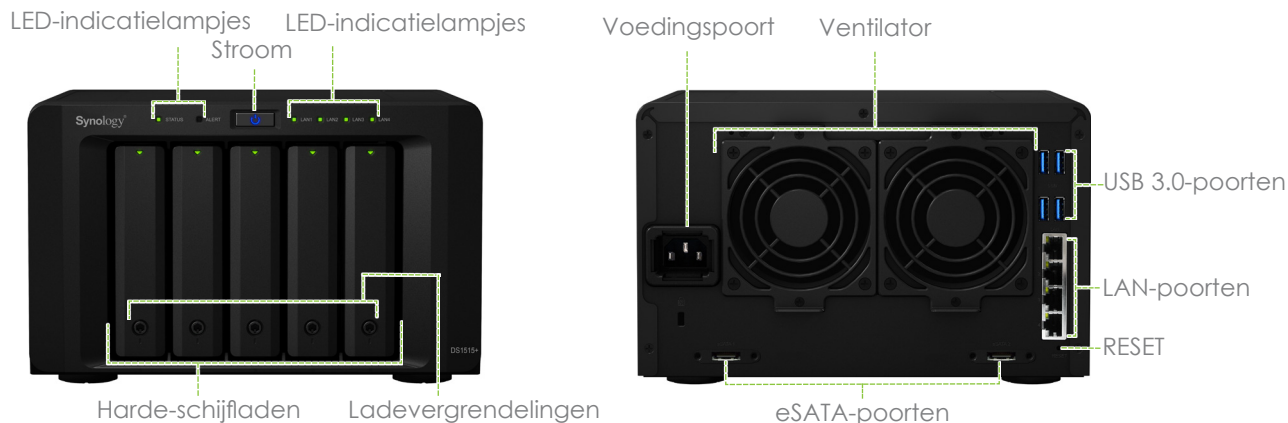

Aansluitingen en knoppen

Technische eigenschappen

Hardware

CPU	Intel Atom C2538 Quad Core 2.4GHz
Hardware Encryption Engine	Ja (AES-NI)
Drijvende komma	Ja
RAM-grootte	DDR3 2 GB (uitbreidbaar tot 6 GB)
Interne HDD/SSD	3,5" of 2,5" SATA(II) X 5 (excl. harde schijven)
Max. interne capaciteit	30 TB (6 TB HDD X 5) (de daadwerkelijke capaciteit verschilt per volumetype)
Uitneembare harde schijf	Ja
Externe poorten	USB 3.0-poorten X 4, eSATA X 2
Afmetingen (hxbxd)	157 x 248 x 233 mm
Gewicht	4,17 kg
LAN	Gigabit X 4
Wake on LAN/WAN	Ja
Draadloze-netwerkondersteuning	Ja (excl. draadloze dongles)
Voedingsspanning	100 V tot 240 V
Frequentie	50 Hz tot 60 Hz, eenfasig
Bedrijfstemperatuur	5 °C tot 35 °C
Opslagtemperatuur	-20°C tot 60°C
Relatieve vochtigheid	5% tot 95% RV

Algemeen

Netwerkprotocollen	CIFS, AFP, NFS, FTP, WebDAV, CalDAV, iSCSI, Telnet, SSH, SNMP, VPN (PPTP, OpenVPN™, L2TP)
Bestandssysteem	Intern: EXT4 Extern: EXT4, EXT3, FAT, NTFS, HFS+
Opslagbeheer	Max. grootte bestandssysteem 108TB, max. aantal interne volumes: 512, max. aantal iSCSI Target: 32, max. aantal iSCSI LUN#: 256; Raid Clone/Snapshot-ondersteuning; ondersteunde RAID-types: Synology Hybrid RAID, Basic, JBOD, RAID 0, RAID 1, RAID 5, RAID 6, RAID 10; Ondersteuning voor uitbreidingseenheid van Synology: DX513, DX213
Bestanden delen mogelijk	Max. aantal gebruikersaccounts: 2048, max. aantal groepen: 256, max. aantal gedeelde mappen: 512, max. aantal gelijktijdige CIFS/AFP/FTP-verbindingen: 512
Privilege	Toegangsbeheerlijst (ACL) voor Windows
Adreslijstservice	Windows AD-integratie: Aanmelden voor domeingebruikers via Samba(CIFS)/AFP/FTP/File Station, LDAP-integratie
Virtualisatie	VMware vSphere 5, Microsoft Hyper-V, Citrix Ready
Beveiliging	FTP via SSL/TLS, automatisch IP blokkeren, firewall, gecodeerde netwerkback-up via Rsync, HTTPS-verbinding
Hulpprogramma's	Synology Assistant, Cloud Station, Evidence Integrity Authenticator
Ondersteunde clients	Windows XP of hoger, Mac OS X 10.5 of hoger, Ubuntu 9.04 of hoger
Ondersteunde browsers	Chrome®, Firefox® Internet Explorer®: 8 of hoger, Safari® 5 of hoger, Safari (iOS 5 of hoger op iPad®), Chrome (Android™ 4.0 op tablets)
Taal	English, Deutsch, Français, Italiano, Español, Dansk, Norsk, Svensk, Nederlands, Русский, Polski, Mag Português do Brasil, Português Europeu, Türkçe, Český, 日本語, 한국어, 繁體中文, 简体中文