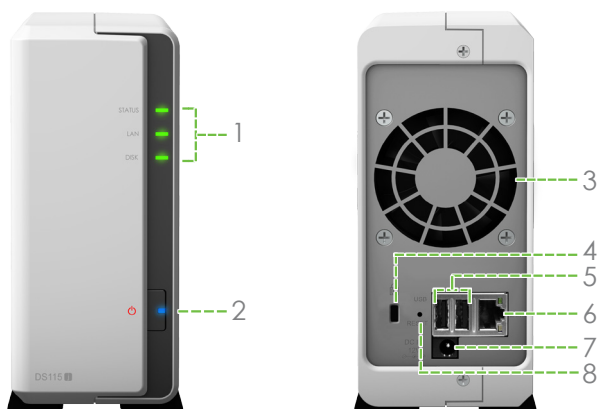

Aansluitingen en knoppen

1. 1 LED-indicatielampjes
2. 2 Aan/uit-knop
3. 3 Ventilator
4. 4 Kensington veiligheidsslot
5. 5 USB 2.0-poorten
6. 6 LAN-poort
7. 7 Voedingspoort
8. 8 Reset-knop

Technische eigenschappen

Hardware

CPU	Marvell Armada 370 800MHz
Drijvende komma	Ja
Hardware Encryption Engine	Ja
Geheugen	256MB DDR3
Interne HDD/SSD	3,5" of 2,5" SATA(III) X 1 (excl. harde schijven)
Max. interne capaciteit	6TB (1 X 6TB HDD) (de daadwerkelijke capaciteit verschilt per volumetype)
Externe poorten	USB 2.0 X 2
Afmetingen (HxBxD) (mm)	166 X 71 X 224
Gewicht	0,71 kg
LAN	Gigabit X 1
Draadloze ondersteuning (dongle)	Ja
Voedingsspanning	100V - 240V AC
Frequentie	50 / 60 Hz, eenfasig
Bedrijfstemperatuur	5 °C tot 35 °C
Opslagtemperatuur	-20°C tot 60°C
Relatieve vochtigheid	5% tot 95% RV

Algemeen

Netwerkprotocollen	CIFS, AFP, NFS, FTP, WebDAV, CalDAV, iSCSI, Telnet, SSH, SNMP, VPN (PPTP, OpenVPN™, L2TP)
Bestandssysteem	Intern: EXT4 Extern: EXT4, EXT3, FAT, NTFS, HFS+ (alleen-lezen)
Opslagbeheer	Max. grootte bestandssysteem 16TB, max. aantal interne volumes #: 1, max. aantal iSCSI Targets #: 10, max. aantal iSCSI LUN: 10, ondersteunt RAID-type: Niet ondersteund
Bestanden delen mogelijk	Max. aantal gebruikersaccounts: 512, max. aantal groepen: 128, max. aantal gedeelde mappen: 256, max. aantal gelijktijdige CIFS/AFP/FTP-verbindingen: 64
Rechten	Toegangsbeheerlijst (ACL) voor Windows
Adreslijstservice	Windows AD-integratie: Aanmelden voor domeingebruikers via Samba(CIFS)/AFP/FTP/File Station, LDAP-integratie
Beveiliging	FTP via SSL/TLS, automatisch IP blokkeren, firewall, gecodeerde netwerkback-up via Rsync, HTTPS-verbinding
Hulpprogramma's	Synology Assistant, Cloud Station, Evidence Integrity Authenticator
Ondersteunde clients	Windows XP of hoger, Mac OS X 10.5 of hoger, Ubuntu 9.04 of hoger
Ondersteunde browsers	Chrome™, Firefox®, Internet Explorer® : 8 of hoger, Safari® 5 of hoger, Safari (iOS 5 of hoger op iPad®), Chrome (Android 4.0 op tablets)
Taal	English, Deutsch, Français, Italiano, Español, Dansk, Norsk, Svensk, Nederlands, Русский, Polski, Magyar, Português do Brasil, Português Europeu, Türkçe, Český, 日本語, 한국어, 繁體中文, 简体中文