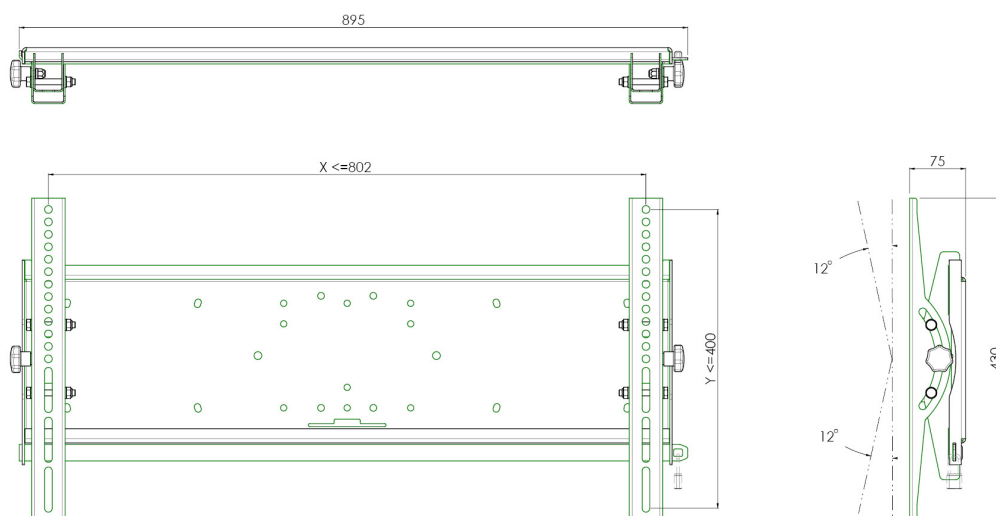

Tiltbare universele wandbevestiging

052.2050 Tiltbare universele wandbevestiging: Max. 802 x 466mm, 125 kg

Alle universele schermbeugels zijn VESA compatibel. Ze kunnen toegepast worden voor wandmontage, maar ook gecombineerd worden met een buizenset voor montage aan het plafond. Daarnaast is het mogelijk deze wandbeugels direct aan een statief te monteren, dankzij het 170 x 140 montagepatroon. De beugels worden geleverd inclusief bevestigingsmateriaal om het scherm aan de beugel te monteren. Diefstalvertraging kan worden toegevoegd aan het product, door middel van een optioneel te leveren hangslot.

Tiltbare universele wandbevestiging

Technische specificaties

Gewicht: 9.55 kg

Kleur: Zwart

Maximale belasting: 125 kg

Schermpositie: Landscape

Type bracket/interface: Universeel

Bereik bracket/interface: Max. 802 x 466 mm

Kantelfunctie: +12° tot -12°

Montagesysteem: 170 x 140 mm

COMPATIBLE WITH:
VESA 75x75
VESA 100x100
VESA 200x100
VESA 200x200
VESA 300x200
VESA 300x300
VESA 400x200
VESA 400x300
VESA 400x400
VESA 600x400
VESA 800x400