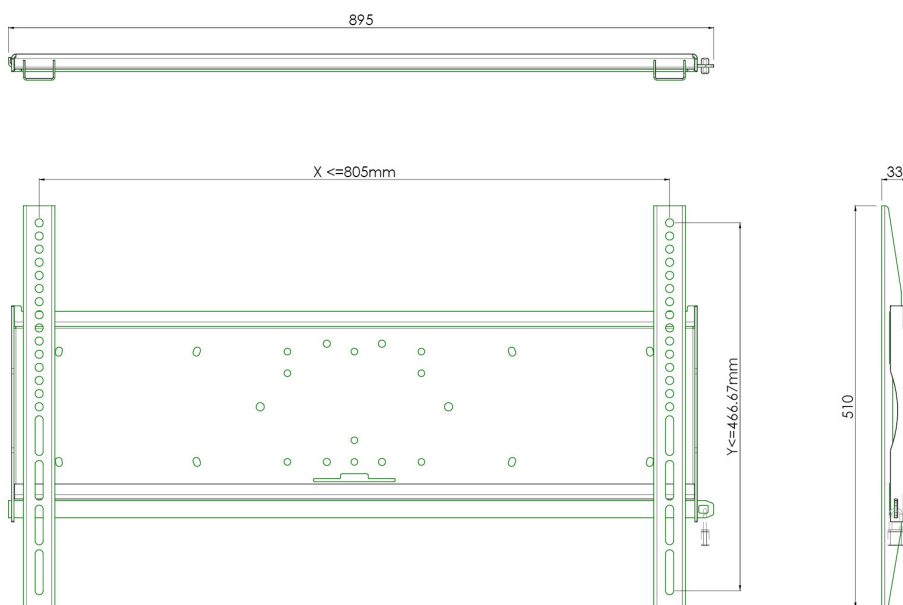

### **052.2000** Universele wandbevestiging: Max. 805 x 466mm, 125 kg

Alle universele schermbeugels zijn VESA compatibel. Ze kunnen toegepast worden voor wandmontage, maar ook gecombineerd worden met een buizenset voor montage aan het plafond. Daarnaast is het mogelijk deze wandbeugels direct aan een statief te monteren, dankzij het 170 x 140 montagepatroon. De beugels worden geleverd inclusief bevestigingsmateriaal om het scherm aan de beugel te monteren. Diefstalvertraging kan worden toegevoegd aan het product, door middel van een optioneel te leveren hangslot.

### Technische specificaties

**Gewicht:** 8.20 kg

**Kleur:** Zwart

**Maximale belasting:** 125 kg

**Schermpositie:** Landscape

**Type bracket/interface:** Universeel

**Bereik bracket/interface:** Max. 805 x 466 mm

**Montagesysteem:** 170 x 140 mm

COMPATIBLE WITH:  
VES A 75x75  
VES A 100x100  
VES A 200x100  
VES A 200x200  
VES A 300x200  
VES A 300x300  
VES A 400x200  
VES A 400x300  
VES A 400x400  
VES A 600x400  
VES A 800x400