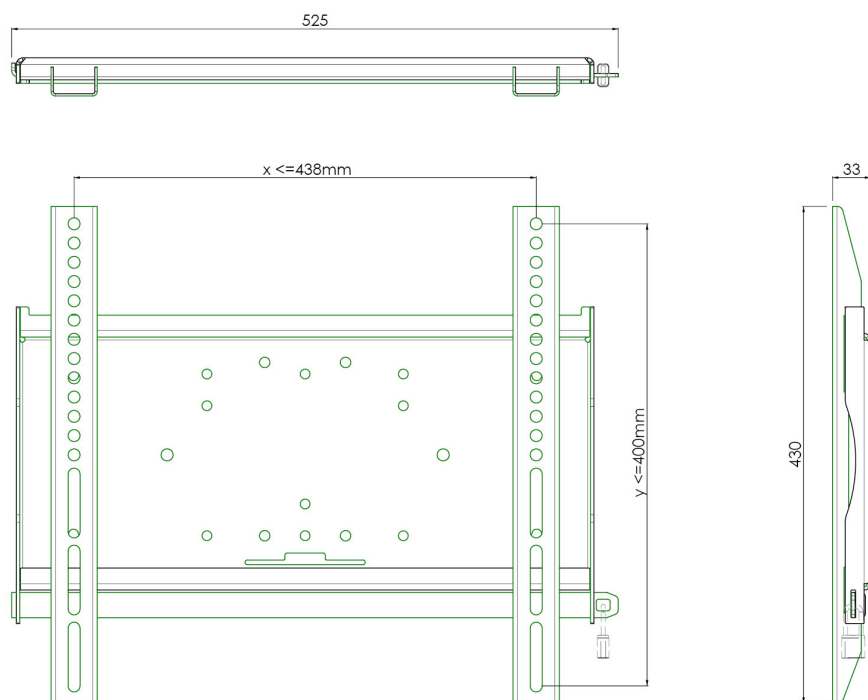

Universele wandbevestiging

052.1000 Universele wandbevestiging: max. 438 x 400mm, 125 kg

Alle universele schermbeugels zijn VESA compatibel. Ze kunnen toegepast worden voor wandmontage, maar ook gecombineerd worden met een buizenset voor montage aan het plafond. Daarnaast is het mogelijk deze wandbeugels direct aan een statief te monteren, dankzij het 170 x 140 montagepatroon. De beugels worden geleverd inclusief bevestigingsmateriaal om het scherm aan de beugel te monteren. Diefstalvertraging kan worden toegevoegd aan het product, door middel van een optioneel te leveren hangslot.

Universele wandbevestiging

Technische specificaties

Gewicht: 5.20 kg

Kleur: Zwart

Maximale belasting: 125 kg

Schermpositie: Landscape

Type bracket/interface: Universeel

Bereik bracket/interface: Max. 438 x 400 mm

Montagesysteem: 170 x 140 mm

COMPATIBLE WITH:

VESA 75x75
VESA 100x100
VESA 200x100
VESA 200x200
VESA 300x200
VESA 300x300
VESA 400x200
VESA 400x300
VESA 400x400