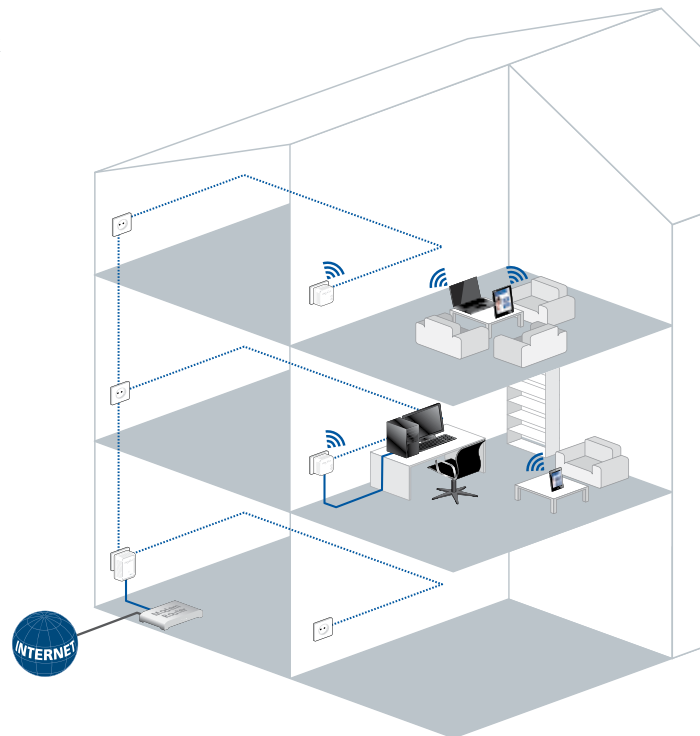

- Uw thuisnetwerk uit het stopcontact. Uitpakken. Insteken. Aan de slag. De eenvoudige verbinding via de stroomleiding in huis. Zo wordt elk gewenst stopcontact een internettoegang.
- Het stopcontact is de nieuwe Wi-Fi-toegang. En u beslist, waar u deze nodig heeft.
- De WiFi Move Technology is de intelligente uitbreiding van uw bestaande Wi-Fi-netwerk. Daarmee heeft u overal in huis de beste Wi-Fi-ontvangst, volledig automatisch (min. twee dLAN® 500 WiFi-adapters vereist).
- Eindelijk maximale Wi-Fi-ontvangst. Overall.
- Highspeed-gegevenstransmissie met maximaal 500 Mbps en een Fast-Ethernet-aansluiting voor de aansluiting van een bijkomend eindapparaat (bijv. Smart-TV, spelconsole, enz.)
- Compacte uitvoering voor gemakkelijke plaatsing in het hele huis, op elk stopcontact.
- De beste Wi-Fi-verbinding voor smartphones, laptops en tablets
- Eenvoudige bewaking van het dLAN®-thuisnetwerk via dLAN® Cockpit App
- Constante internetprestaties voor alle apparaten met internetfunctie.
- Automatische fasesprong: zo komt het internet in elke kamer, ook bij meerdere fasen.
- U kunt uw netwerk steeds uitbreiden en meer apparaten opnemen in uw thuisnetwerk, heel eenvoudig met extra dLAN®-adapters
- Gebruik eindelijk alles: gemeenschappelijk gebruik van printer en harde schijven. Krijg toegang tot uw muziek, foto's en bestanden of stream HD-video's in de beste kwaliteit.
- Automatische beveiliging! Actieve beveiliging tegen onbevoegde toegang met een druk op de knop voor Wi-Fi (WPS) en dLAN® (AES). Van bij het begin!
- Met de exclusieve PowerSave-techniek van devolo: minimaal energieverbruik, permanent, intelligent en geheel automatisch.
- Inclusief dLAN® Cockpit software voor de configuratie van het thuisnetwerk via de PC (Windows, Mac OS X, Linux)
- Compatibel met alle adapters van de 200/500 Mbps-serie
- In Duitsland gebouwd, getest en gecertificeerd
- 3 jaar garantiev

Artikelnummers:

dLAN® 500 WiFi:
09080 (NL,ES,PT), 09079 (BE,PL,CZ,SK)

dLAN® 500 WiFi Starter Kit:
09087 (NL,ES,PT), 09086 (BE,PL,CZ,SK)

dLAN® 500 WiFi Network Kit:
09094 (NL,ES,PT), 09093 (BE,PL,CZ,SK)

devolo Deutschland
Charlottenburger Allee 60
52068 Aachen
Tel +49 (0) 241 18279-0
Fax +49 (0) 241 18279-999
info@devolo.de
www.devolo.de

devolo Nederland
Pres. Kennedypark 11A
8500 Kortrijk
Tél.: +32 (0) 56 52 18 10
Fax: +32 (0) 56 52 18 11
www.devolo.nl
info@devolo.nl

devolo Belgique
Pres. Kennedypark 11A
8500 Kortrijk
Tél.: +32 56 52 18 10
Fax: +32 56 52 18 11
www.devolo.be
info@devolo.be

devolo

The Network Innovation