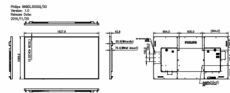

Voorwaarden voor een goede werking

- Hoogte: 0 ~ 3000 m
- Temperatuurbereik (in bedrijf): 0 ~ 40 °C
- Temperatuurbereik (opslag): -20 ~ 60 °C
- Relatieve vochtigheid: 20 ~ 80 (gebruik), 10 - 90% (opslag) %
- MTBF: 50.000 uur

Vermogen

- Netspanning: 100 ~ 240 VAC, 50 ~ 60 Hz
- Verbruik (indien ingeschakeld): 302 W
- Stroomverbruik in stand-bystand: < 0,5 W
- Functies voor energiebesparing: Smart Power

Geluid

- Ingebouwde luidsprekers: 2 x 10 W RMS

Accessoires

- Meegeleverde accessoires: AC-netsnoer, RS232-kabel, Afstandsbediening, Batterijen voor afstandsbediening, Snelstartgids, HDMI-kabel, IR-sensorkabel (1,8 m)
- Optionele accessoires: Tafelstandaard
- Meegeleverde accessoires: RS232 daisy-chain-kabel, USB-deksel en -schroef x1

Multimediatoepassingen

- Video afspelen via USB: MKV, MP4, MPEG, MPG, TS, VOB, WMV, ASF, AVI, DAT, FLV, MOV, TRP, WEBM
- Foto's bekijken via USB: BMP, JPEG, JPG, PNG
- Audio afspelen via USB: AAC, M4A, MP3, WMA

Diversen

- Garantie: 3 jaar garantie
- Taalversies in beeldschermmenu: Arabisch, Vereenvoudigd Chinees, Traditioneel Chinees, Engels, Frans, Duits, Italiaans, Pools, Russisch, Spaans, Turks, Japans, Tsjechisch, Deens, Nederlands, Fins, Noors, Portugees, Zweeds
- Officiële goedkeuringen: CE, UL/cUL, CB, FCC, klasse B, BSMI, CCC, EAC, EMV, EnergyStar 7.0, PSB

Interne speler

- Opbergen: 8 GB eMMC
- CPU: Quad Core Full HD
- Geheugen: 2 GB DDR3

Publicatiedatum
2018-02-01

Versie: 5.2.1

12 NC: 8670 001 42309
EAN: 87 12581 74360 4

© 2018 Koninklijke Philips N.V.
Alle rechten voorbehouden.

Specificaties kunnen zonder voorafgaande kennisgeving worden gewijzigd. Handelsmerken zijn het eigendom van Koninklijke Philips N.V. en hun respectieve eigenaren.

www.philips.com