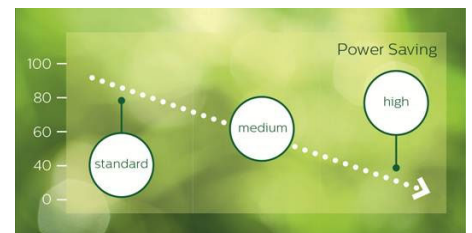

SmartPower

De intensiteit van de achtergrondverlichting kan worden gestuurd en vooraf worden ingesteld door het systeem. Hierdoor kunt u het energieverbruik met maximaal 50% terugdringen en aanzienlijk besparen op energiekosten.