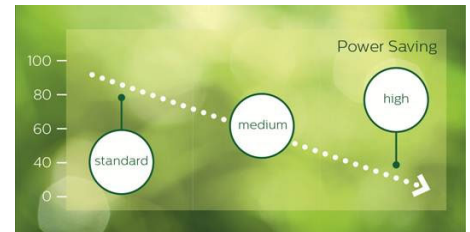

SmartPower

De intensiteit van de achtergrondverlichting kan worden gestuurd en vooraf worden ingesteld door het systeem. Hierdoor kunt u het energieverbruik met maximaal 50% terugdringen en aanzienlijk besparen op energiekosten.