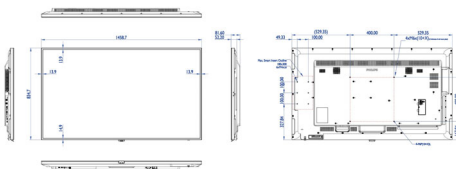

Voorwaarden voor een goede werking

- Hoogte: 0 ~ 3000 m
- Temperatuurbereik (in bedrijf): 0 ~ 40 °C
- Temperatuurbereik (opslag): -20 ~ 60 °C
- Relatieve vochtigheid: 20 ~ 80 %
- MTBF: 50.000 uur

Vermogen

- Netspanning: 100 ~ 240 VAC, 50 ~ 60 Hz
- Verbruik (indien ingeschakeld): tbd

- Stroomverbruik in stand-bystand: < 0,5 W
- Functies voor energiebesparing: Smart Power

Geluid

- Ingebouwde luidsprekers: 2 x 10 W RMS

Accessoires

- Meegeleverde accessoires: AC-netsnoer, RS232-kabel, Batterijen voor afstandsbediening, Snelstartgids, Afstandsbediening
- Optionele accessoires: Tafelstandaard

Multimediatoepassingen

- Video afspelen via USB: M2TS, M4V, MK3D, MKV, MP4, MPEG, MPG, MTS, TS, TTS, VOB, WMV
- Foto's bekijken via USB: BMP, GIF, JPEG, JPG
- Audio afspelen via USB: AAC, AIF, AIFF, ASF, M4A, LPCM, M3U, MP3, MP4, WAV, WMA

Diversen

- Garantie: 3 jaar garantie
- Taalversies in beeldschermmenu: Arabisch, Vereenvoudigd Chinees, Traditioneel Chinees, Engels, Frans, Duits, Italiaans, Pools, Russisch, Spaans, Turks, Japans
- Officiële goedkeuringen: EPEAT, CE, UL/cUL, CB, GOST, C-Tick, RoHS, FCC, klasse B

Interne speler

- Opslag: 8 GB eMMC
- CPU: Quad Core Full HD

Publicatiedatum
2017-11-24

Versie: 1.0.1

12 NC: 8670 001 42306
EAN: 87 12581 74358 1

© 2017 Koninklijke Philips N.V.
Alle rechten voorbehouden.

Specificaties kunnen zonder voorafgaande kennisgeving worden gewijzigd. Handelsmerken zijn het eigendom van Koninklijke Philips N.V. en hun respectieve eigenaren.

www.philips.com