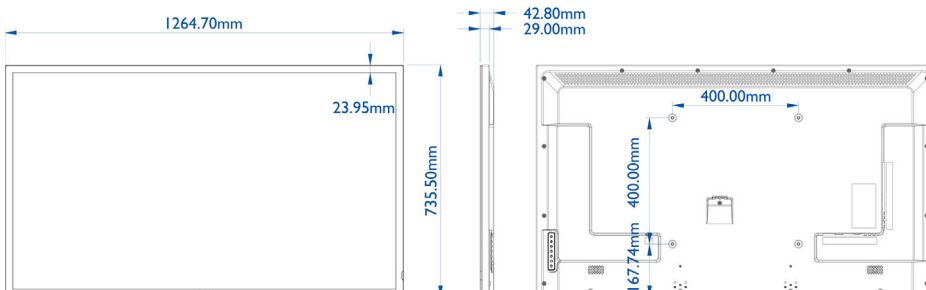

Gemak

- Schermbeveiligingsfuncties: Pixelverschuiving, lage helderheid
- Bediening via toetsenbord: Verborgen
- Bestuurbaar vanaf het netwerk: RS232
- Doorlusbaar signaal: RS232

Afmetingen

- Afmetingen van set (B x H x D): 1264,7 x 735,5 x 42,8 mm
- Randbreedte: 23,95 mm
- Gewicht van het product: 17,9 kg
- VESA-standaard: 400 x 400 mm
- Afmetingen van doos (B x H x D): 1381,0 x 874,0 x 157,0 mm
- Gewicht (incl. verpakking): 25,1 kg

Voorwaarden voor een goede werking

- Temperatuurbereik (in bedrijf): 0 - 40 °C
- Relatieve vochtigheid: 5 - 90 %
- MTBF: 50.000 uur

Vermogen

- Verbruik (indien ingeschakeld): 100W
- Stroomverbruik in stand-bystand: < 0,5 W

Geluid

- Ingebouwde luidsprekers: 2 x 7 W RMS

Accessoires

- Meegeleverde accessoires: AC-netsnoer, RS232-kabel, VGA-kabel, Afstandsbediening, Batterijen voor afstandsbediening, Gebruikershandleiding op CD-ROM, Snelstartgids
- Standaard: Optioneel

Diversen

- Garantie: 3 jaar garantie
- Taalversies in beeldschermmenu: Nederlands, Frans, Duits, Italiaans, Pools, Turks, Russisch, Vereenvoudigd Chinees, Spaans, Traditioneel Chinees
- Officiële goedkeuringen: CE, FCC, klasse B, CCC, RoHS, UL/cUL, C-Tick, BSMI, CB, GOST

Multimediatoepassingen

- Video afspelen via USB: 3G2, 3GP, ASF, ASX, AVI, DAT, DivX, F4V, FLV, M2TS, M4V, MK3D, MKV, MOV, MP4, MPE, MPEG, MPG, MTS, QT, TRP, TS, TTS, VOB, WEBM, WMV, Xvid
- Foto's bekijken via USB: BMP, GIF, JPEG, JPG

Publicatiedatum
2014-02-26

Versie: 2.1.1

12 NC: 8670 001 05467
EAN: 87 12581 69430 2

© 2014 Koninklijke Philips N.V.
Alle rechten voorbehouden.

Specificaties kunnen zonder voorafgaande kennisgeving worden gewijzigd. Handelsmerken zijn het eigendom van Koninklijke Philips N.V. en hun respectieve eigenaren.

www.philips.com