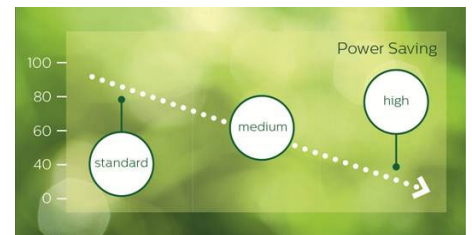

SmartPower

De intensiteit van de achtergrondverlichting kan worden gestuurd en vooraf worden ingesteld door het systeem. Hierdoor kunt u het energieverbruik met maximaal 50% terugdringen en aanzienlijk besparen op energiekosten.