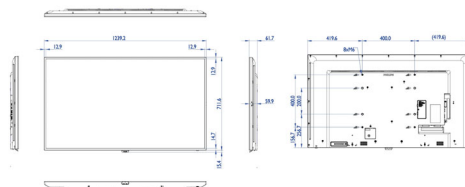

Voorwaarden voor een goede werking

- Hoogte: 0 ~ 3000 m
- Temperatuurbereik (in bedrijf): 0 ~ 40 °C
- Temperatuurbereik (opslag): -20 ~ 60 °C
- Relatieve vochtigheid: 20 ~ 80 %
- MTBF: 50.000 uur

Vermogen

- Netspanning: 100 ~ 240 VAC, 50 ~ 60 Hz
- Verbruik (indien ingeschakeld): tbd
- Stroomverbruik in stand-bystand: < 0,5 W
- Functies voor energiebesparing: Smart Power

Geluid

- Ingebouwde luidsprekers: 2 x 10 W RMS

Accessoires

- Meegeleverde accessoires: AC-netsnoer, RS232-kabel, Snelstartgids, Batterijen voor afstandsbediening, Afstandsbediening
- Optionele accessoires: Tafelstandaard

Multimediatoepassingen

- Video afspelen via USB: 3GP, 3GPP, ASF, AVI, FLV, MKV, MOV, MP4, MPEG, MPG, TP, TRP, TS, VOB, WEBM, WMV
- Foto's bekijken via USB: BMP, JPEG, JPG, PNG
- Audio afspelen via USB: AAC, M4A, MP3, WMA

Diversen

- Garantie: 3 jaar garantie
- Taalversies in beeldschermmenu: Arabisch, Vereenvoudigd Chinees, Traditioneel Chinees, Engels, Frans, Duits, Italiaans, Pools, Russisch, Spaans, Turks, Japans
- Officiële goedkeuringen: CE, UL/cUL, CB, GOST, C-Tick, FCC, klasse B, BSMI, CCC, CECP, EPEAT

Interne speler

- CPU: Quad Core Full HD
- Opslag: 8 GB eMMC

Publicatiedatum
2017-11-24

Versie: 1.0.1

12 NC: 8670 001 42314
EAN: 87 12581 74364 2

© 2017 Koninklijke Philips N.V.
Alle rechten voorbehouden.

Specificaties kunnen zonder voorafgaande kennisgeving worden gewijzigd. Handelsmerken zijn het eigendom van Koninklijke Philips N.V. en hun respectieve eigenaren.

www.philips.com