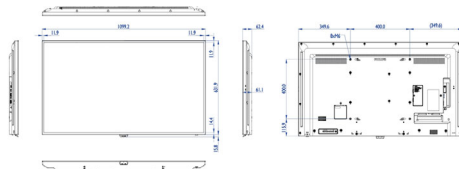

Voorwaarden voor een goede werking

- Hoogte: 0 ~ 3000 m
- Temperatuurbereik (in bedrijf): 5~ 40 °C
- Temperatuurbereik (opslag): -20 ~ 60 °C
- Relatieve vochtigheid: 20 ~ 80 (gebruik), 10 - 90% (opslag) %
- MTBF: 50.000 uur

Vermogen

- Netspanning: 100 ~ 240 VAC, 50 ~ 60 Hz
- Verbruik (indien ingeschakeld): 125 W
- Stroomverbruik in stand-bystand: < 0,5 W
- Functies voor energiebesparing: Smart Power

Geluid

- Ingebouwde luidsprekers: 2 x 10 W RMS

Accessoires

- Meegeleverde accessoires: AC-netsnoer, RS232-kabel, Snelstartgids, IR-sensorkabel (1,8 m),

Batterijen voor afstandsbediening, Afstandsbediening

- Optionele accessoires: Tafelstandaard
- Meegeleverde accessoires: RS232 daisy-chain-kabel, USB-deksel en -schroef x1
- Standaard: BM05923/BM02542/BM05922

Multimediatoeepassingen

- Video afspelen via USB: ASF, AVI, DAT, FLV, MKV, MP4, MPEG, MPG, TS, VOB, WEBM, WMV
- Foto's bekijken via USB: BMP, JPEG, JPG, PNG
- Audio afspelen via USB: AAC, M4A, MP3, WMA

Diversen

- Garantie: 3 jaar garantie
- Taalversies in beeldschermmenu: Arabisch, Vereenvoudigd Chinees, Traditioneel Chinees, Engels, Frans, Duits, Italiaans, Pools, Russisch, Spaans, Turks, Japans, Tsjechisch, Deens, Nederlands, Fins, Noors, Portugees, Zweeds
- Officiële goedkeuringen: CE, UL/cUL, CB, FCC, klasse B, BSMI, CCC, EAC, EMV, EnergyStar 7.0, PSB, CECF

Interne speler

- Opbergen: 8 GB eMMC
- CPU: ARM Quad-core processor
- Geheugen: 2 GB DDR3

Publicatiedatum
2018-10-31

Versie: 6.0.2

12 NC: 8670 001 42313
EAN: 87 12581 74363 5

© 2018 Koninklijke Philips N.V.
Alle rechten voorbehouden.

Specificaties kunnen zonder voorafgaande kennisgeving worden gewijzigd. Handelsmerken zijn het eigendom van Koninklijke Philips N.V. en hun respectieve eigenaren.

www.philips.com