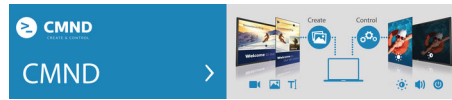

CMND

Een robuust platform voor schermbeheer, CMND, geeft u de touwtjes weer in handen. Content bijwerken en beheren met CMND & Create of uw instellingen controleren en regelen met CMND & Control; het is allemaal mogelijk met CMND.