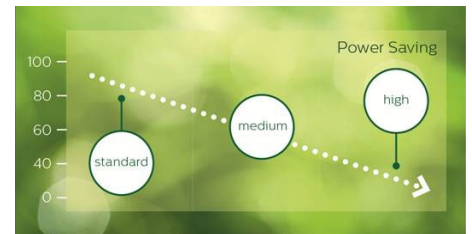

SmartPower

De intensiteit van de achtergrondverlichting kan worden gestuurd en vooraf worden ingesteld door het systeem. Hierdoor kunt u het energieverbruik met maximaal 50% terugdringen en aanzienlijk besparen op energiekosten.