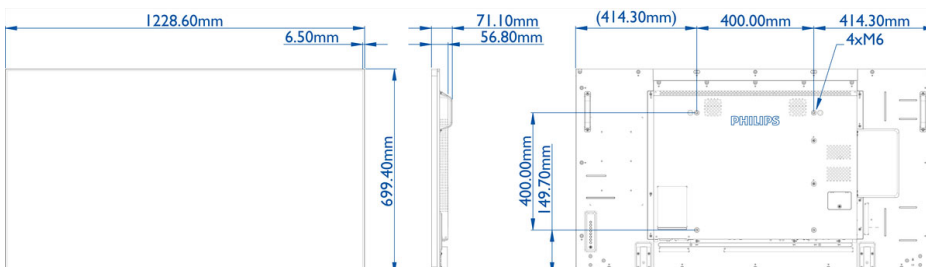

Vermogen

- Stroomverbruik in stand-bystand: < 0,4 W
- Netspanning: 100 ~ 240 VAC, 50 ~ 60 Hz
- Verbruik (normaal): 110 W
- Verbruik (EPA 7.0): 95,98 W

Voorwaarden voor een goede werking

- Temperatuurbereik (in bedrijf): 0 ~ 40 °C
- Temperatuurbereik (opslag): -20 ~ 60 °C
- Relatieve vochtigheid: 20 ~ 80 %
- Hoogte: 0 ~ 3000 m
- MTBF: 60.000 uur

Geluid

- Ingebouwde luidsprekers: 2 x 10 W RMS

Accessoires

- Meegeleverde accessoires: Afstandsbediening, Batterijen voor afstandsbediening, Snelstartgids, RS232-kabel, AC-netsnoer
- Optionele accessoires: ColourCalibrationKit (CCK4602), Tafelstandaard

Multimediatoepassingen

- Audio afspelen via USB: AAC, AIF, AIFF, M4A, MP3, WAV, WMA, ASF, LPCM, M3U, MP4
- Foto's bekijken via USB: BMP, GIF, JPEG, JPG, PDF
- Video afspelen via USB: M2TS, M4V, MK3D, MKV, MP4, MPEG, MPG, MTS, TS, TTS, VOB, WMV

Diversen

- Taalversies in beeldschermmenu: Engels, Frans, Duits, Spaans, Pools, Turks, Russisch, Italiaans, Vereenvoudigd Chinees, Traditioneel Chinees, Arabisch, Japans, Deens, Nederlands, Fins, Noors, Portugees, Zweeds
- Officiële goedkeuringen: EnergyStar 7.0, CE, FCC, klasse B, UL/cUL, CCC, C-Tick, RoHS, GOST, BSMI, CB, J-Moss, PSE, VCCI
- Garantie: 3 jaar garantie

Interne speler

- CPU: Octacore Cortex A53 1,5 GHz
- GPU: PowerVR SGX6110
- Geheugen: 2 GB DDR3
- Opbergen: 16 GB EMMC

Publicatiedatum
2019-05-30

Versie: 5.0.1

12 NC: 8670 001 41464
EAN: 87 12581 74227 0

© 2019 Koninklijke Philips N.V.
Alle rechten voorbehouden.

Specificaties kunnen zonder voorafgaande kennisgeving worden gewijzigd. Handelsmerken zijn het eigendom van Koninklijke Philips N.V. en hun respectieve eigenaren.

www.philips.com