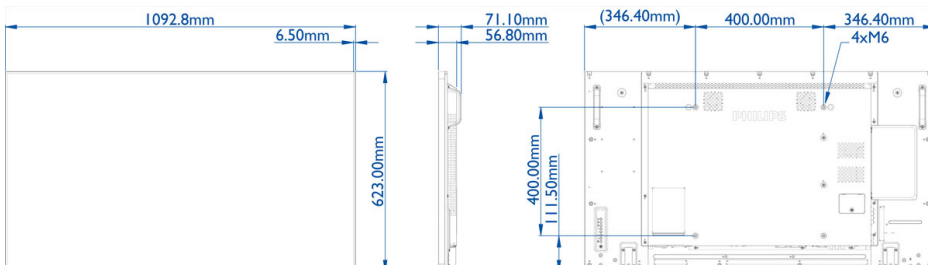

Vermogen

- Stroomverbruik in stand-bystand: < 0,4 W
- Netspanning: 100 ~ 240 VAC, 50 ~ 60 Hz
- Verbruik (normaal): 95 W
- Verbruik (EPA 7.0): 99,83 W

Voorwaarden voor een goede werking

- Temperatuurbereik (in bedrijf): 0 ~ 40 °C
- Temperatuurbereik (opslag): -20 ~ 60 °C
- Relatieve vochtigheid: 20 ~ 80 %
- Hoogte: 0 ~ 3000 m
- MTBF: 60.000 uur

Geluid

- Ingebouwde luidsprekers: 2 x 10 W RMS

Accessoires

- Meegeleverde accessoires: Afstandsbediening, Batterijen voor afstandsbediening, Snelstartgids, RS232-kabel, AC-netsnoer
- Optionele accessoires: ColourCalibrationKit (CCK4602), Tafelstandaard

Multimediatoepassingen

- Audio afspelen via USB: AAC, AIF, AIFF, M4A, MP3, WAV, WMA, ASF, LPCM, M3U, MP4
- Foto's bekijken via USB: BMP, GIF, JPEG, JPG, PDF
- Video afspelen via USB: M2TS, M4V, MK3D, MKV, MP4, MPEG, MPG, MTS, TS, TTS, VOB, WMV

Diversen

- Taalversies in beeldschermmenu: Engels, Frans, Duits, Spaans, Pools, Turks, Russisch, Italiaans, Vereenvoudigd Chinees, Traditioneel Chinees, Arabisch, Japans, Deens, Nederlands, Fins, Noors, Portugees, Zweeds
- Officiële goedkeuringen: EnergyStar 7.0, CE, FCC, klasse B, UL/cUL, CCC, C-Tick, RoHS, GOST, BSMI, CB, J-Moss, PSE, VCCI
- Garantie: 3 jaar garantie

Interne speler

- CPU: Octacore Cortex A53 1,5 GHz
- GPU: PowerVR SGX6110
- Geheugen: 2 GB DDR3
- Opbergen: 16 GB EMMC

Publicatiedatum
2019-05-30

Versie: 6.1.1

12 NC: 8670 001 41456
EAN: 87 12581 74221 8

© 2019 Koninklijke Philips N.V.
Alle rechten voorbehouden.

Specificaties kunnen zonder voorafgaande kennisgeving worden gewijzigd. Handelsmerken zijn het eigendom van Koninklijke Philips N.V. en hun respectieve eigenaren.

www.philips.com