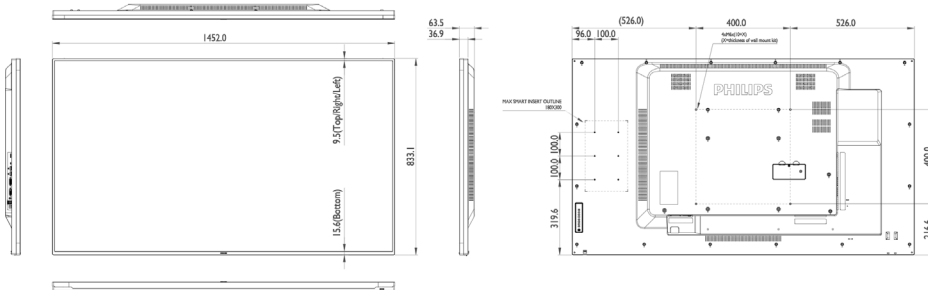

Vermogen

- Stroomverbruik in stand-bystand: < 0,4 W
- Netspanning: 100 ~ 240 VAC, 50 ~ 60 Hz
- Verbruik (EPA 6.0): 99 W
- Verbruik (normaal): 103 W

Voorwaarden voor een goede werking

- Temperatuurbereik (in bedrijf): 0 ~ 40 °C
- Temperatuurbereik (opslag): -20 ~ 60 °C
- Relatieve vochtigheid: 20 ~ 80 %
- Hoogte: 0 ~ 3000 m
- MTBF: 50.000 uur

Geluid

- Ingebouwde luidsprekers: 2 x 10 W RMS

Accessoires

- Meegeleverde accessoires: Afstandsbediening, Batterijen voor afstandsbediening, Snelstartgids, RS232-kabel, AC-netsnoer

- Standaard: BM05922 (optioneel)
- Optionele accessoires: ColourCalibrationKit (CCK4601)

Multimediaoepassingen

- Audio afspelen via USB: AAC, AIF, AIFF, M4A, MP3, WAV, WMA, ASF, LPCM, M3U, MP4
- Foto's bekijken via USB: BMP, GIF, JPEG, JPG, PDF
- Video afspelen via USB: M2TS, M4V, MK3D, MKV, MP4, MPEG, MPG, MTS, TS, TTS, VOB, WMV

Diversen

- Taalversies in beeldschermmenu: Engels, Frans, Duits, Spaans, Pools, Turks, Russisch, Italiaans, Vereenvoudigd Chinees, Traditioneel Chinees, Arabisch, Japans, Deens, Nederlands, Fins, Noors, Portugees, Zweeds
- Officiële goedkeuringen: EnergyStar 7.0, CE, FCC, klasse B, UL/cUL, CCC, C-Tick, RoHS, GOST, BSMI, CB, J-Moss, PSE, VCCI
- Garantie: 3 jaar garantie

Interne speler

- CPU: Quad Core Cortex A9 1,8 GHz
- GPU: ARM Mali400 Quad Core 533 MHz
- Geheugen: 2 GB DDR3
- Opbergen: 16 GB EMMC

Publicatiedatum
2016-11-10

Versie: 2.0.1

12 NC: 8670 001 37396
EAN: 87 12581 73999 7

© 2016 Koninklijke Philips N.V.
Alle rechten voorbehouden.

Specificaties kunnen zonder voorafgaande kennisgeving worden gewijzigd. Handelsmerken zijn het eigendom van Koninklijke Philips N.V. en hun respectieve eigenaren.

www.philips.com