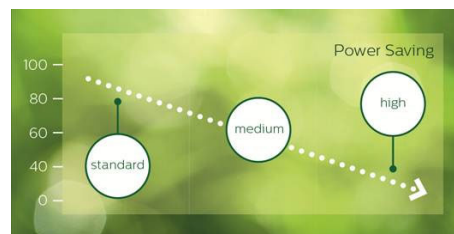

SmartPower

De intensiteit van de achtergrondverlichting kan worden gestuurd en vooraf worden ingesteld door het systeem. Hierdoor kunt u

65BDL4050D/00

het energieverbruik met maximaal 50% terugdringen en aanzienlijk besparen op energiekosten.