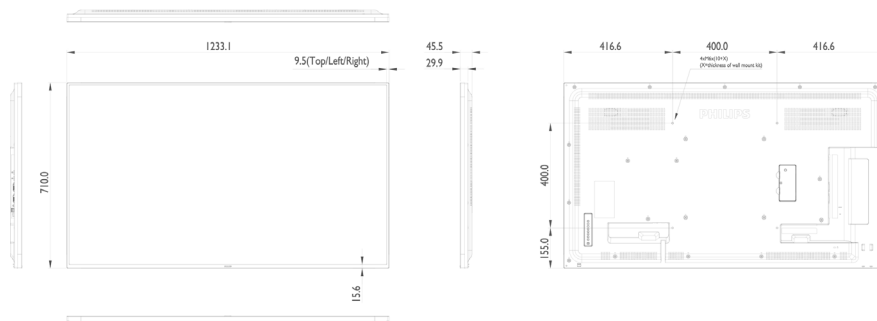

Vermogen

- Stroomverbruik in stand-bystand: < 0,4 W
- Netspanning: 100 ~ 240 VAC, 50 ~ 60 Hz
- Verbruik (EPA 6.0): 64 W
- Verbruik (normaal): 76 W

Voorwaarden voor een goede werking

- Temperatuurbereik (in bedrijf): 0 ~ 40 °C
- Temperatuurbereik (opslag): -20 ~ 60 °C
- Relatieve vochtigheid: 20 ~ 80 %
- Hoogte: 0 ~ 3000 m
- MTBF: 50.000 uur

Geluid

- Ingebouwde luidsprekers: 2 x 10 W RMS

Accessoires

- Meegeleverde accessoires: Afstandsbediening, Batterijen voor afstandsbediening, Snelstartgids, RS232-kabel, AC-netsnoer
- Standaard: BM05922 (optioneel)
- Optionele accessoires: ColourCalibrationKit

(CCK4601)

Multimediatoeepassingen

- Audio afspelen via USB: AAC, AIF, AIFF, M4A, MP3, WAV, WMA, ASF, LPCM, M3U, MP4
- Foto's bekijken via USB: BMP, GIF, JPEG, JPG, PDF
- Video afspelen via USB: M2TS, M4V, MK3D, MKV, MP4, MPEG, MPG, MTS, TS, TTS, VOB, WMV

Diversen

- Taalversies in beeldschermmenu: Engels, Frans, Duits, Spaans, Pools, Turks, Russisch, Italiaans, Vereenvoudigd Chinees, Traditioneel Chinees, Arabisch, Japans, Deens, Nederlands, Fins, Noors, Portugees, Zweeds
- Officiële goedkeuringen: EnergyStar 7.0, CE, FCC, klasse B, UL/cUL, CCC, C-Tick, RoHS, GOST, BSMI, CB, J-Moss, PSE, VCCI
- Garantie: 3 jaar garantie

Interne speler

- CPU: Quad Core Cortex A9 1,8 GHz
- GPU: ARM Mali400 Quad Core 533 MHz
- Geheugen: 2 GB DDR3
- Opbergen: 16 GB EMMC

Publicatiedatum
2016-07-02

Versie: 3.0.1

12 NC: 8670 001 37395
EAN: 87 12581 74128 0

© 2016 Koninklijke Philips N.V.
Alle rechten voorbehouden.

Specificaties kunnen zonder voorafgaande kennisgeving worden gewijzigd. Handelsmerken zijn het eigendom van Koninklijke Philips N.V. en hun respectieve eigenaren.

www.philips.com