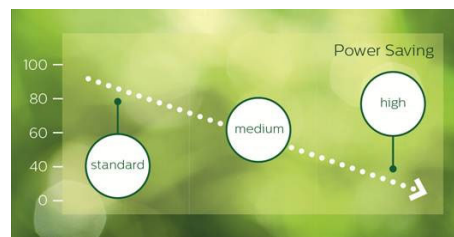

SmartPower

De intensiteit van de achtergrondverlichting kan worden gestuurd en vooraf worden ingesteld door het systeem. Hierdoor kunt u het energieverbruik met maximaal 50% terugdringen en aanzienlijk besparen op energiekosten.