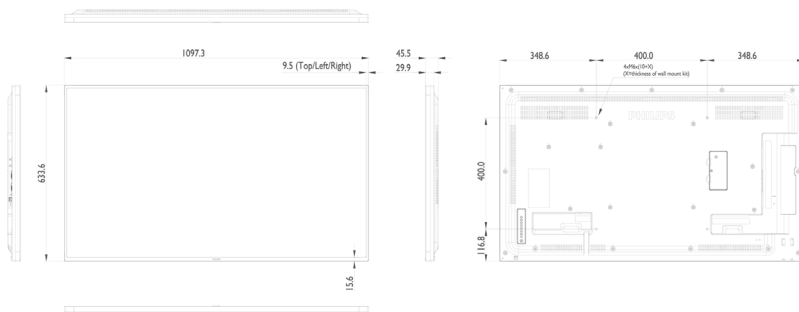

Vermogen

- Stroomverbruik in stand-bystand: < 0,4 W
- Netspanning: 100 ~ 240 VAC, 50 ~ 60 Hz
- Verbruik (EPA 6.0): 55 W
- Verbruik (normaal): 67 W

Voorwaarden voor een goede werking

- Temperatuurbereik (in bedrijf): 0 ~ 40 °C
- Temperatuurbereik (opslag): -20 ~ 60 °C
- Relatieve vochtigheid: 20 ~ 80 %
- Hoogte: 0 ~ 3000 m
- MTBF: 50.000 uur

Geluid

- Ingebouwde luidsprekers: 2 x 10 W RMS

Accessoires

- Meegeleverde accessoires: Afstandsbediening, Batterijen voor afstandsbediening, Snelstartgids, RS232-kabel, AC-netsnoer
- Standaard: BM05922 (optioneel)
- Optionele accessoires: ColourCalibrationKit

(CCK4601)

Multimediatoeepassingen

- Audio afspelen via USB: AAC, AIF, AIFF, M4A, MP3, WAV, WMA, ASF, LPCM, M3U, MP4
- Foto's bekijken via USB: BMP, GIF, JPEG, JPG, PDF
- Video afspelen via USB: M2TS, M4V, MK3D, MKV, MP4, MPEG, MPG, MTS, TS, TTS, VOB, WMV

Diversen

- Taalversies in beeldschermmenu: Engels, Frans, Duits, Spaans, Pools, Turks, Russisch, Italiaans, Vereenvoudigd Chinees, Traditioneel Chinees, Arabisch, Japans, Deens, Nederlands, Fins, Noors, Portugees, Zweeds
- Officiële goedkeuringen: EnergyStar 7.0, CE, FCC, klasse B, UL/cUL, CCC, C-Tick, RoHS, GOST, BSMI, CB, J-Moss, PSE, VCCI
- Garantie: 3 jaar garantie

Interne speler

- CPU: Quad Core Cortex A9 1,8 GHz
- GPU: ARM Mali400 Quad Core 533 MHz
- Geheugen: 2 GB DDR3
- Opbergen: 16 GB EMMC

Publicatiedatum
2016-11-10

Versie: 3.0.1

12 NC: 8670 001 37394
EAN: 87 12581 74129 7

© 2016 Koninklijke Philips N.V.
Alle rechten voorbehouden.

Specificaties kunnen zonder voorafgaande kennisgeving worden gewijzigd. Handelsmerken zijn het eigendom van Koninklijke Philips N.V. en hun respectieve eigenaren.

www.philips.com