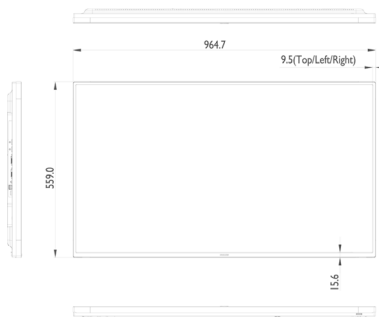

Vermogen

- Stroomverbruik in stand-bystand: < 0,4 W
- Netspanning: 100 ~ 240 VAC, 50 ~ 60 Hz
- Verbruik (EPA 6.0): 52 W
- Verbruik (normaal): 59 W

Voorwaarden voor een goede werking

- Temperatuurbereik (in bedrijf): 0 ~ 40 °C
- Temperatuurbereik (opslag): -20 ~ 60 °C
- Relatieve vochtigheid: 20 ~ 80 %
- Hoogte: 0 ~ 3000 m
- MTBF: 50.000 uur

Geluid

- Ingebouwde luidsprekers: 2 x 10 W RMS

Accessoires

- Meegeleverde accessoires: Afstandsbediening, Batterijen voor afstandsbediening, Snelstartgids, RS232-kabel, AC-netsnoer
- Standaard: BM05922 (optioneel)
- Optionele accessoires: ColourCalibrationKit

(CCK4601)

Multimediatoeepassingen

- Audio afspelen via USB: AAC, AIF, AIFF, M4A, MP3, WAV, WMA, ASF, LPCM, M3U, MP4
- Foto's bekijken via USB: BMP, GIF, JPEG, JPG, PDF
- Video afspelen via USB: M2TS, M4V, MK3D, MKV, MP4, MPEG, MPG, MTS, TS, TTS, VOB, WMV

Diversen

- Taalversies in beeldschermmenu: Engels, Frans, Duits, Spaans, Pools, Turks, Russisch, Italiaans, Vereenvoudigd Chinees, Traditioneel Chinees, Arabisch, Japans, Deens, Nederlands, Fins, Noors, Portugees, Zweeds
- Officiële goedkeuringen: EnergyStar 7.0, CE, FCC, klasse B, UL/cUL, CCC, C-Tick, RoHS, GOST, BSMI, CB, J-Moss, PSE, VCCI
- Garantie: 3 jaar garantie

Interne speler

- CPU: Quad Core Cortex A9 1,8 GHz
- GPU: ARM Mali400 Quad Core 533 MHz
- Geheugen: 2 GB DDR3
- Opbergen: 16 GB EMMC

Publicatiedatum
2016-11-10

Versie: 4.0.1

12 NC: 8670 001 37393
EAN: 87 12581 74101 3

© 2016 Koninklijke Philips N.V.
Alle rechten voorbehouden.

Specificaties kunnen zonder voorafgaande kennisgeving worden gewijzigd. Handelsmerken zijn het eigendom van Koninklijke Philips N.V. en hun respectieve eigenaren.

www.philips.com