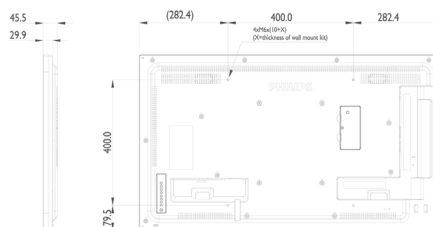

Vermogen

- Stroomverbruik in stand-bystand: < 0,4 W
- Netspanning: 100 ~ 240 VAC, 50 ~ 60 Hz
- Verbruik (EPA 6.0): 52 W
- Verbruik (normaal): 59 W

Voorwaarden voor een goede werking

- Temperatuurbereik (in bedrijf): 0 ~ 40 °C
- Temperatuurbereik (opslag): -20 ~ 60 °C
- Relatieve vochtigheid: 20 ~ 80 %
- Hoogte: 0 ~ 3000 m
- MTBF: 50.000 uur

Geluid

- Ingebouwde luidsprekers: 2 x 10 W RMS

Accessoires

- Meegeleverde accessoires: Afstandsbediening, Batterijen voor afstandsbediening, Snelstartgids, RS232-kabel, AC-netsnoer
- Standaard: BM05922 (optioneel)
- Optionele accessoires: ColourCalibrationKit

(CCK4601)

Multimediatoeepassingen

- Audio afspelen via USB: AAC, AIF, AIFF, M4A, MP3, WAV, WMA, ASF, LPCM, M3U, MP4
- Foto's bekijken via USB: BMP, GIF, JPEG, JPG, PDF
- Video afspelen via USB: M2TS, M4V, MK3D, MKV, MP4, MPEG, MPG, MTS, TS, TTS, VOB, WMV

Diversen

- Taalversies in beeldschermmenu: Engels, Frans, Duits, Spaans, Pools, Turks, Russisch, Italiaans, Vereenvoudigd Chinees, Traditioneel Chinees, Arabisch, Japans, Deens, Nederlands, Fins, Noors, Portugees, Zweeds
- Officiële goedkeuringen: EnergyStar 7.0, CE, FCC, klasse B, UL/cUL, CCC, C-Tick, RoHS, GOST, BSMI, CB, J-Moss, PSE, VCCI
- Garantie: 3 jaar garantie

Interne speler

- CPU: Quad Core Cortex A9 1,8 GHz
- GPU: ARM Mali400 Quad Core 533 MHz
- Geheugen: 2 GB DDR3
- Opbergen: 16 GB EMMC

Publicatiedatum
2016-11-10

Versie: 4.0.1

12 NC: 8670 001 37393
EAN: 87 12581 74101 3

© 2016 Koninklijke Philips N.V.
Alle rechten voorbehouden.

Specificaties kunnen zonder voorafgaande kennisgeving worden gewijzigd. Handelsmerken zijn het eigendom van Koninklijke Philips N.V. en hun respectieve eigenaren.

www.philips.com