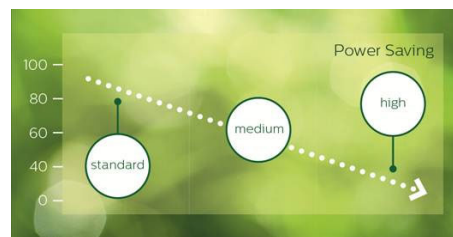

SmartPower

De intensiteit van de achtergrondverlichting kan worden gestuurd en vooraf worden ingesteld door het systeem. Hierdoor kunt u het energieverbruik met maximaal 50% terugdringen en aanzienlijk besparen op energiekosten.