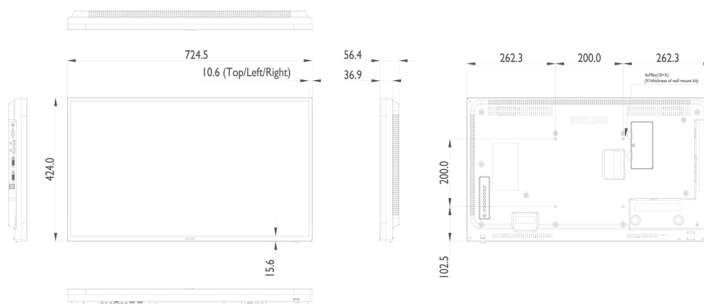

## Afmetingen

- Afmetingen van set (B x H x D): 724,5 x 424,0 x 56,40 mm
- Afmetingen apparaat in inches (B x H x D): 28,5 x 16,7 x 2,22 inch
- Randbreedte: 10,6 mm (T/L/R), 15,6 mm (B)
- Gewicht van het product (lb): 13,23 lb
- Gewicht van het product: 6,0 kg
- VESA-standaard: 200 x 200 mm, M6