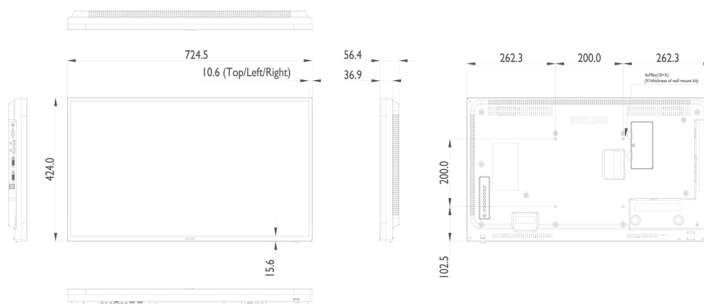

Vermogen

- Stroomverbruik in stand-bystand: < 0,4 W
- Netspanning: 100 ~ 240 VAC, 50 ~ 60 Hz
- Verbruik (EPA 6.0): 44 W
- Verbruik (normaal): 53 W

Voorwaarden voor een goede werking

- Temperatuurbereik (in bedrijf): 0 ~ 40 °C
- Temperatuurbereik (opslag): -20 ~ 60 °C
- Relatieve vochtigheid: 20 ~ 80 %
- Hoogte: 0 ~ 3000 m
- MTBF: 50.000 uur

Geluid

- Ingebouwde luidsprekers: 2 x 10 W RMS

Accessoires

- Meegedeleverde accessoires: Afstandsbediening, Batterijen voor afstandsbediening, Snelstartgids, RS232-kabel, AC-netsnoer

- Standaard: BM05911 (optioneel)
- Optionele accessoires: ColourCalibrationKit (CCK4601)

Multimedia-toepassingen

- Audio afspelen via USB: AAC, AIF, AIFF, M4A, MP3, WAV, WMA, ASF, LPCM, M3U, MP4
- Foto's bekijken via USB: BMP, GIF, JPEG, JPG, PDF
- Video afspelen via USB: M2TS, M4V, MK3D, MKV, MP4, MPEG, MPG, MTS, TS, TTS, VOB, WMV

Diversen

- Taalversies in beeldscherm-menu: Engels, Frans, Duits, Spaans, Pools, Turks, Russisch, Italiaans, Vereenvoudigd Chinees, Traditioneel Chinees, Arabisch, Japans, Deens, Nederlands, Fins, Noors, Portugees, Zweeds
- Officiële goedkeuringen: CE, FCC, klasse B, UL/cUL, CCC, C-Tick, RoHS, GOST, BSMI, CB, J-Moss, PSE, VCCI, EnergyStar 7.0
- Garantie: 3 jaar garantie

Interne speler

- CPU: Quad Core Cortex A9 1,8 GHz
- GPU: ARM Mali400 Quad Core 533 MHz
- Geheugen: 2 GB DDR3
- Opbergen: 16 GB EMMC

Publicatiedatum
2016-11-10

Versie: 4.0.1

12 NC: 8670 001 37167
EAN: 87 12581 73943 0

© 2016 Koninklijke Philips N.V.
Alle rechten voorbehouden.

Specificaties kunnen zonder voorafgaande kennisgeving worden gewijzigd. Handelsmerken zijn het eigendom van Koninklijke Philips N.V. en hun respectieve eigenaren.

www.philips.com