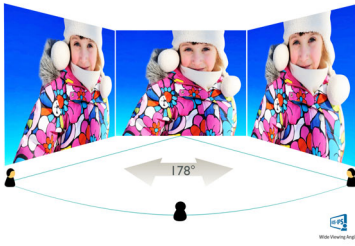

Kenmerken

IPS-ADS-technologie

IPS-ADS-schermen maken gebruik van een geavanceerde technologie waardoor u kunt genieten van een extra brede kijkhoek van 178/178 graden. Hierdoor kunt u het scherm vanuit bijna elke hoek zien. De IPS-ADS-schermen bieden, in tegenstelling tot de normale TN-panels, extreem scherpe beelden met levendige kleuren. Niet alleen ideaal voor het bekijken van foto's, het afspelen van films en het surfen op internet, maar ook voor professionele toepassingen waarbij kleurnauwkeurigheid en constante helderheid zeer belangrijk zijn.