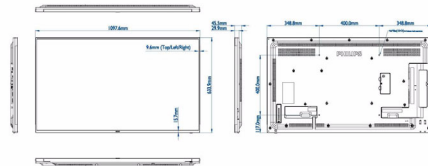

- MTBF: 50.000 uur
- Vochtigheidsbereik (in werking) [RV]: 20% ~ 80% RV (zonder condensvorming)
- Vochtigheidsbereik (opslag) [RV]: 5% ~ 95% RV (zonder condensvorming)

Geuld

- Ingebouwde luidsprekers: 2 x 10 W RMS

Accessoires

- Meegedeleverde accessoires: Afstandsbediening, Batterijen voor afstandsbediening, Snelstartgids, RS232-kabel, AC-netsnoer
- Standaard: Universele standaard-L (BM05922) (optioneel)
- Meegedeleverde accessoires: Randbevestigingsset (1) -2 stuks, Randbevestigingsset (2)-1 stuk, M2-schroef x2, M3-schroef x 1, Philips-logo, RS232 daisy-chain-kabel, Bedekking SD-kaart x 1, Schroef x8

Multimediatoepassingen

- Audio afspelen via USB: AAC, M4A, MP3, WMA
- Foto's bekijken via USB: BMP, JPEG, JPG, PNG
- Video afspelen via USB: MKV, MP4, MPEG, MPG, TS, VOB, WMV, ASF, AVI, DAT, FLV

Diversen

- Taalversies in beeldschermmenu: Engels, Frans, Duits, Spaans, Pools, Turks, Russisch, Italiaans, Vereenvoudigd Chinees, Traditioneel Chinees, Arabisch, Japans, Deens, Nederlands, Fins, Noors, Portugees, Zweeds
- Officiële goedkeuringen: CE, BSMI, CB, EAC, EnergyStar 7.0, FCC, klasse A, PSB, UL/cUL, CEC, EPA
- Garantie: 3 jaar garantie

Interne speler

- CPU: Dual-Core Cortex-A72 @ 2 GHz, Quad-Core Cortex-A53 @ 1,5 GHz, RK3399
- GPU: ARM Mali-T860 MP4
- Geheugen: 4GB DDR3
- Opbergen: 16 GB EMMC
- WiFi: 2T2R, 802.11 ac/a/b/g/n, WCCT07R2201
- Besturingssysteem: Android 7.1.2

Publicatiedatum
2020-01-31

Versie: 3.1.1

12 NC: 8670 001 56731
EAN: 87 12581 75390 0

© 2020 Koninklijke Philips N.V.
Alle rechten voorbehouden.

Specificaties kunnen zonder voorafgaande kennisgeving worden gewijzigd. Handelsmerken zijn het eigendom van Koninklijke Philips N.V. en hun respectieve eigenaren.

www.philips.com