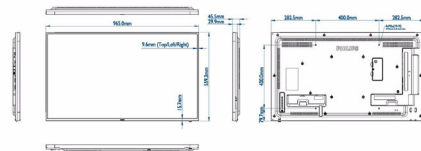

- MTBF: 50.000 uur
- Vochtigheidsbereik (in werking) [RV]: 20% ~ 80% RV (zonder condensvorming)
- Vochtigheidsbereik (opslag) [RV]: 5% ~ 95% RV (zonder condensvorming)

Geuld

- Ingebouwde luidsprekers: 2 x 10 W RMS

Accessoires

- Meegelerde accessoires: Afstandsbediening, Batterijen voor afstandsbediening, Snelstartgids, RS232-kabel, AC-netsnoer
- Standaard: Universele standaard-L (BM05922) (optioneel)
- Meegelerde accessoires: Randbevestigingsset (1) -2 stuks, Randbevestigingsset (2)-1 stuk, M2-schroef x2, M3-schroef x 1, Philips-logo, RS232 daisy-chain-kabel, Bedekking SD-kaart x 1, Schroef x8

Multimediatoepassingen

- Audio afspelen via USB: AAC, M4A, MP3, WMA
- Foto's bekijken via USB: BMP, JPEG, JPG, PNG
- Video afspelen via USB: MKV, MP4, MPEG, MPG, TS, VOB, WMV, ASF, AVI, DAT, FLV

Diversen

- Taalversies in beeldschermmenu: Engels, Frans, Duits, Spaans, Pools, Turks, Russisch, Italiaans, Vereenvoudigd Chinees, Traditioneel Chinees, Arabisch, Japans, Deens, Nederlands, Fins, Noors, Portugees, Zweeds
- Officiële goedkeuringen: CE, BSMI, CB, EAC, EnergyStar 7.0, FCC, klasse A, PSB, UL/cUL, CEC, EPA
- Garantie: 3 jaar garantie

Interne speler

- CPU: Dual-Core Cortex-A72 @ 2 GHz, Quad-Core Cortex-A53 @ 1,5 GHz, RK3399
- GPU: ARM Mali-T860 MP4
- Geheugen: 4GB DDR3
- Opbergen: 16 GB EMMC
- WiFi: 2T2R, 802.11 ac/a/b/g/n, WCOT07R2201
- Besturingssysteem: Android 7.1.2

Publicatiedatum
2020-01-31

Versie: 3.0.1

12 NC: 8670 001 56725
EAN: 87 12581 75386 3

© 2020 Koninklijke Philips N.V.
Alle rechten voorbehouden.

Specificaties kunnen zonder voorafgaande kennisgeving worden gewijzigd. Handelsmerken zijn het eigendom van Koninklijke Philips N.V. en hun respectieve eigenaren.

www.philips.com