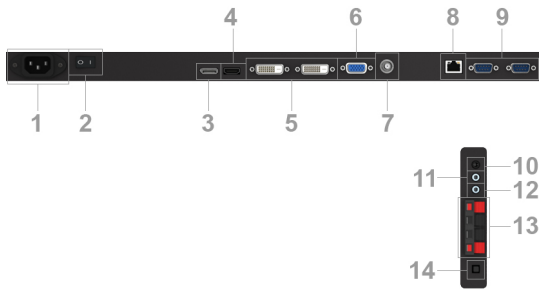

1. AC IN connector
2. Main Power Switch
3. DISPLAYPORT connector
4. HDMI connector
5. DVI connector (DVI-D)
6. VGA IN (mini D-Sub 15 pin)
7. VIDEO1 IN connector (BNC)
8. LAN port (RJ-45)
9. RS-232C (D-Sub 9 pin)
10. REMOTE IN (Black)
11. AUDIO OUT (Blue)
12. AUDIO IN 1 (Blue)
13. EXTERNAL SPEAKER TERMINAL
14. Internal/External speaker switch

SPECIALE KENMERKEN

Automatische Alarmmails, DICOM-ondersteuning, display-instellingen kopiëren via RS232, door gebruiker gedefinieerde input-prioriteit, geavanceerde ventilatorbesturing, hardware-kleurenkalibratie mogelijk, Input-naam afstelling, Matrix-geheugen, NaViSet Administrator 2, OSD-rotatie voor portrait-modus, PIN als diefstalbeveiliging, Regelprogramma, screensaver-functies, Snelle verandering van input, TileMatrix (10 x 10), verschillende beeld-in-beeld opties

Energie-efficiëntie Carbon savings meter; ECO-modus; Omgevingslichtsensor

Ecologische Materialen Handleidingen op CD; Optionele voetjes

Technical Specification NEC MultiSync® V423