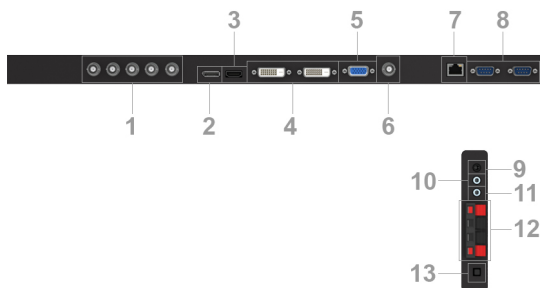

1. RGB/HV IN [R, G, B, H, V] (BNC)
2. DISPLAYPORT connector
3. HDMI connector
4. DVI connector (DVI-D)
5. VGA IN (mini D-Sub 15 pin)
6. VIDEO1 IN connector (BNC)
7. LAN port (RJ-45)
8. RS-232C (D-Sub 9 pin)
9. REMOTE IN (Black)
10. AUDIO OUT (Blue)
11. AUDIO IN 1 (Blue)
12. EXTERNAL SPEAKER TERMINAL
13. Internal/External speaker switch

SPECIALE KENMERKEN

Automatische Alarmmails, DICOM-ondersteuning, display-instellingen kopiëren via RS232, door gebruiker gedefinieerde input-prioriteit, geavanceerde ventilatorbesturing, hardware-kleurencalibratie mogelijk, Input-naam afstelling, Matrix-geheugen, NaViSet Administrator 2, OSD-rotatie voor portrait-modus, Regelprogramma, screensaver-functies, TileMatrix (10 x 10), verschillende beeld-in-beeld opties

Energie-efficiëntie Carbon savings meter; ECO-modus; Omgevingslichtsensor

Ecologische Materialen Handleidingen op CD; Optionele voetjes

Technical Specification NEC MultiSync® V552