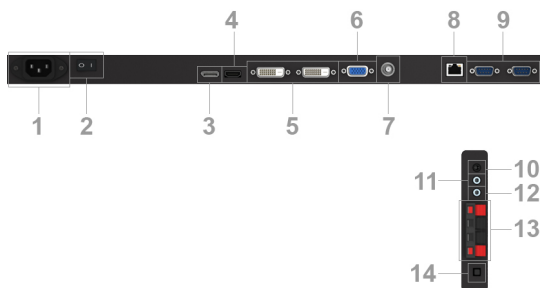

Ideaal voor kostenefficiënte signage in de kleinhandel, conferentietoepassingen en lobby- of receptie-installaties die een operationeel gebruik van 16/7 niet overschrijden.

1. AC IN connector
2. Main Power Switch
3. DISPLAYPORT connector
4. HDMI connector
5. DVI connector (DVI-D)
6. VGA IN (mini D-Sub 15 pin)
7. VIDEO1 IN connector (BNC)
8. LAN port (RJ-45)
9. RS-232C (D-Sub 9 pin)
10. REMOTE IN (Black)
11. AUDIO OUT (Blue)
12. AUDIO IN 1 (Blue)
13. EXTERNAL SPEAKER TERMINAL
14. Internal/External speaker switch