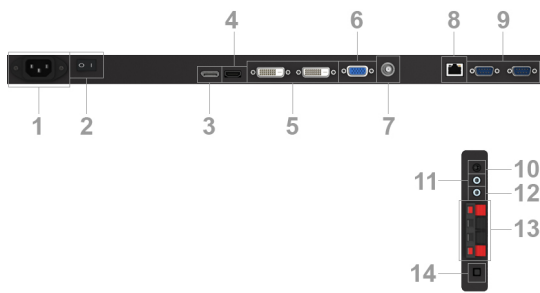

1. AC IN connector
2. Main Power Switch
3. DISPLAYPORT connector
4. HDMI connector
5. DVI connector (DVI-D)
6. VGA IN (mini D-Sub 15 pin)
7. VIDEO1 IN connector (BNC)
8. LAN port (RJ-45)
9. RS-232C (D-Sub 9 pin)
10. REMOTE IN (Black)
11. AUDIO OUT (Blue)
12. AUDIO IN 1 (Blue)
13. EXTERNAL SPEAKER TERMINAL
14. Internal/External speaker switch

SPECIALE KENMERKEN

Automatische Alarmmails, DICOM-ondersteuning, display-instellingen kopiëren via RS232, door gebruiker gedefinieerde input-prioriteit, door gebruiker regelbare backup-ventilatoren met 2 snelheden, geavanceerde ventilatorbesturing, hardware-kleurencalibratie mogelijk, Input-naam afstelling, Matrix-geheugen, NaViSet Administrator 2, OSD-rotatie voor portrait-modus, PIN als diefstalbeveiliging, Regelprogramma, screensaver-functies, TileMatrix (10 x 10), verschillende beeld-in-beeld opties

Energie-efficiëntie Carbon savings meter; ECO-modus; Omgevingslichtsensor

Ecologische Materialen Handleidingen op CD; Optionele voetjes

Technical Specification NEC MultiSync® V463