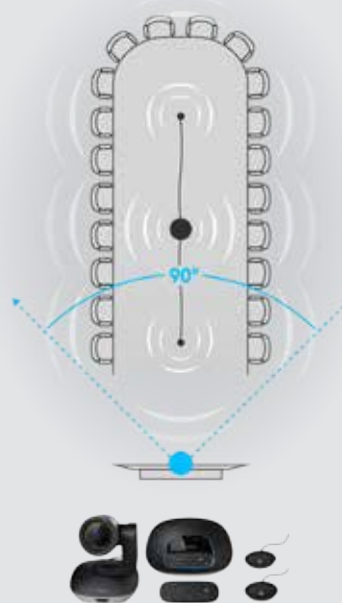

GROUP + uitbreidingsmicrofoons inrichting vergaderruimte