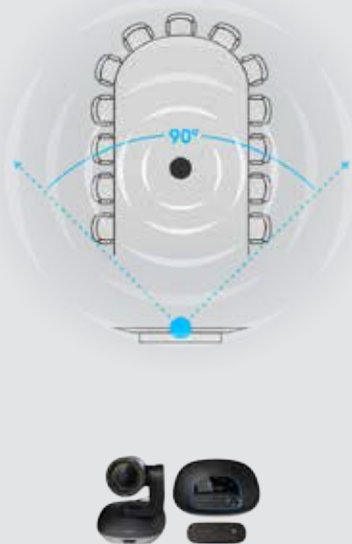

GROUP inrichting vergaderruimte