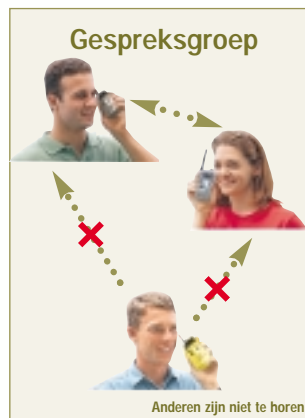

KENWOOD

Grensverleggende performantie!

U bent ongebonden, actief en mobiel. Daarom is de UBZ-LJ8 van Kenwood precies wat u nodig hebt. Dit duurzame toestel boordevol handige functies is de ideale oplossing voor wie op (bijna) elke plek bereikbaar wil zijn.

Geheime modus

Als u een vertrouwelijke conversatie wilt voeren als de Groepsmodus actief is, kunt u dit in de Geheime Modus.

Automatische kanaalkeuze

De automatische kanaalkeuze van de UBZ-LJ8 zoekt automatisch een vrij kanaal en begint onmiddellijk te ontvangen. Wanneer u de PTT indrukt om te ontvangen, zoekt het toestel onmiddellijk een vrij kanaal. Bovendien kunnen UBZ-LJ8-zendontvangers die op dezelfde Groepsmodus zijn ingesteld, automatisch een vrij kanaal zoeken en innemen, zodat u altijd storingsvrij kunt communiceren*.