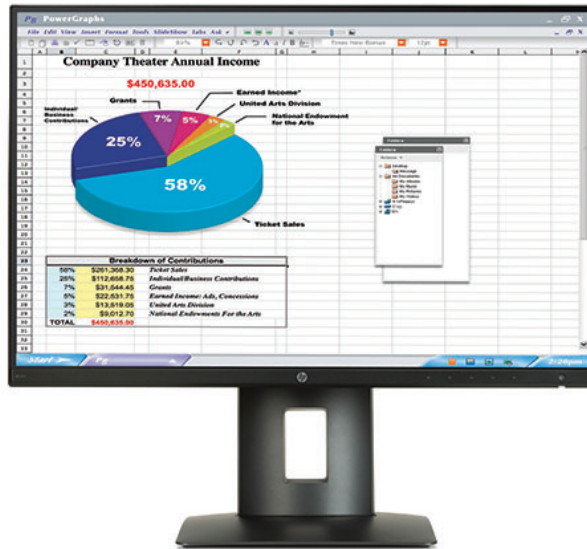

# HP Z24n 61 cm (24-inch) Narrow Bezel IPS-monitor

## Helemaal tot de rand.

Creëer een naadloze opstelling van meerdere 16:10 schermen met de HP Z24n Narrow Bezel IPS-monitor, die een vrijwel randloos scherm heeft voor een maximaal effect, een optimale kleuraccuratesse dankzij kleurkalibratie in de fabriek met flexibele aansluitmogelijkheden voor al uw devices.

### Een vrijwel randloos scherm.

- Een 1920 x 1200 resolutie<sup>2</sup> en ruim twee miljoen pixels zorgen voor een geweldige visuele ervaring. Maximaliseer de weergave van het 61-cm (24-inch) diagonale scherm door meerdere schermen<sup>1</sup> met een rand aan één zijde naast elkaar te plaatsen.