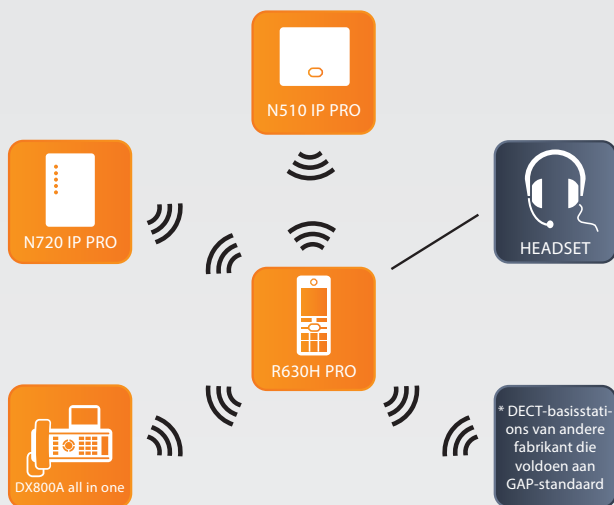

Gigaset R630H PRO

Bellijsten

- Eenvoudig toegang tot lijst met gemiste oproepen met speciale meldingsknop
- 3 bellijsten (gemist/inkomend/uitgaand) met de belgegevens (CLIP-/CNIP-basisstation vereist) en -tijd van 20 contacten²

Berichtfuncties

- E-mailreader
- Informatiediensten

Connectiviteitschema

* Kan de functionaliteit beïnvloeden

Technische gegevens

DECT-bereik

- Bereik binnen tot 50 meter
- Bereik buiten tot 300 meter

Gebruiksduur

- Sprektijd tot 14 uur
- Stand-bytijd tot 300 uur

Energiebesparing

- Tot 60% zuiniger⁴ dankzij de energiebesparende stroomvoorziening

Afmetingen (h x b x d) en gewicht

- Handset: 154 x 52 x 30 mm
- Lader: 75 x 74 x 39 mm
- Gewicht: 139 g (incl. batterijen)

Inhoud van verpakking

- Handset
- Vergrendelingsschijfje
- Riemklem
- Rubberen kapje
- Batterijklepje
- 2 NiMH AAA-batterijen
- Lader
- Stroomvoorziening voor lader
- Beveiligingsblad

Voetnoten

1. 1 Bij gebruik met een Gigaset PBX T300/T500 PRO (SW 5.1 of later)
2. 2 Afhankelijk van land, provider of PBX
3. 3 Alleen voor compatibele Gigaset IP-basisstations
4. 4 In vergelijking met conventionele stroomvoorziening