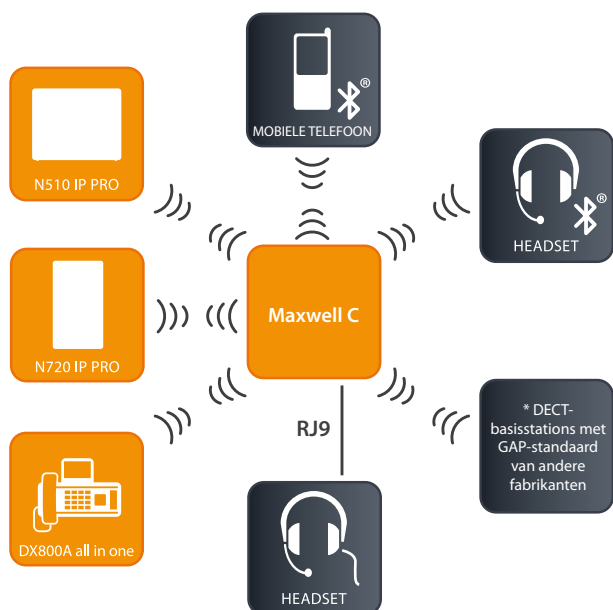

Maxwell C

De draadloze telefoon in desktop uitvoering

Technische gegevens

Gebruikersinterface

- Verlicht, grafisch TFT QVGA- kleurendisplay van 2,8 inch, met 240 x 320 pixels, tot 8 regels en 65.000 kleuren
- Intuïtieve, moderne gebruikersinterface met pictogrammen, displaytoetsen, 5-voudige navigatietoets en functietoetsen

Adresboek en nummerkeuze

- Adresboek voor maximaal 500 vCard-items
- vCard-items: voor- en achternaam, drie nummers, e-mailadres, afspraakherinnering, VIP-ringtone en nummerweergave met afbeelding
- Toegang tot PBX-adresboek met zoekfunctie (LDAP en XML) ¹
- Openbaar online-adresboek met automatische zoekopdrachten ¹
- 3 aparte oproepenlijsten (gemist/inkomend/uitgaand) met 20 items, elk met nummer/naam (CLIP/CNIP) en tijd/datum ¹
- Nummerherhaling van de 20 laatst ingevoerde nummers
- Snelkeuzetoetsen (8 softkeys en 9 numerieke toetsen)
- Mute-toets, toetsenvergrendeling en flashtoets
- Automatische nummerherhaling

Connectiviteit

Oproepen ontvangen

- Nummerweergave met CLIP, afbeeldings-CLIP en CNIP ¹
- Individuele ringtones voor VIP-items en interne bellers
- Oproepsignaal voor anonieme oproepen onderdrukken ¹

Gemiste oproepen

- Melding op het display en door middel van berichten-LED
- Lijst met maximaal 20 gemiste oproepen met bellerweergave ¹
- Lijst met gemiste lokale oproepen bij singlecell- en multicell-systemen met GAP van andere fabrikanten ¹
- Rechtstreeks terugbellen vanuit de lijst met gemiste oproepen

Audio

- HD-audio met ondersteuning voor HDSP™/CAT-IQ 2.0
- Handsfree-gesprekken voeren met uitstekende geluidskwaliteit
- Toetsen aan de voorzijde om het volume eenvoudig aan te passen
- Keuze uit 18 ringtones met 5 volumeniveaus en toenemend volume
- Keuze uit verschillende geluidsprofielen (DND, persoonlijk, stil en luid)
- Headsetverbinding via Bluetooth of RJ9-aansluiting

Toetsenblok

- Berichttoets met knipperende LED
- Profieltoets om persoonlijke, DND, stille en luide instellingen rechtstreeks toe te passen
- Toetsenvergrendeling (#-toets) met PIN-codebeveiliging

Extra functies

- Agenda met kalender- en herinneringsfuncties
- E-maillazer ¹
- Informatiediensten ¹
- Screensaver (afbeelding, diavoorstelling, klok, informatiedienst) ¹