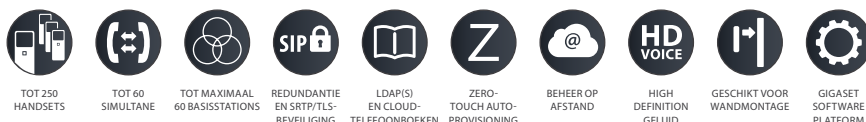

# Gigaset pro

## Gigaset N870 IP PRO

Het schaalbare DECT IP-multicelsysteem voor naadloze mobiele communicatie in het midden- en kleinbedrijf en daarbuiten.

Het Gigaset N870-multicelsysteem is een innovatieve oplossing die standaard DECT-basisstations combineert met een DECT manager. Hierdoor ontstaat een zeer schaalbare en betrouwbare oplossing voor ondernemingen die op zoek zijn naar gegarandeerde mobiele communicatie voor 1 of meer locaties van uiteenlopende vorm en grootte. Elke zone ondersteunt tot 250 handsets en 60 simultane gesprekken, wat het systeem uitstekend geschikt maakt voor kleine en middelgrote ondernemingen. Voor grote ondernemingen kan het netwerk worden uitgebreid tot enterprise-niveau met meerdere zones, waarbinnen naadloze handover en roaming tussen alle zones mogelijk is. Dankzij naadloze connectiviteit met toonaangevende lokale en cloudgebaseerde telefoniediensten op basis van IP, HD-geluidskwaliteit, naadloze handover en roaming biedt het Gigaset N870-multicelsysteem volledige dekking onder de meest moeilijke omstandigheden. Eenvoudige implementatie met absolute betrouwbaarheid is cruciaal.

### Belangrijkste kenmerken:

- Eén hardwareconcept, instelling definieert de functie
- Elke afzonderlijke multicel-installatie:
  - Tot 250 gebruikers / SIP-accounts / handsets
  - Tot 60 basisstations
  - Tot 60 parallele gesprekken
  - Tot 10 simultane gesprekken per basisstation
- De Gigaset Integrator<sup>1</sup> (virtual machine) kan 100 DECT multicelssystemen (zones) combineren tot één groot domein met handover en roaming
- Naadloze handover en roaming
- LDAP(S)-telefoonboek
- Professionele configuratie door 'zero-touch' auto-provisioning
- IPUI-gebaseerde registratie van handsets
- uaCSTA-ondersteuning voor CTI-integratie
- xhtml-toepassingen
- End-to-end-gespreks- en gegevensversleuteling
- LED's aan voorzijde voor status- en power-indicatie