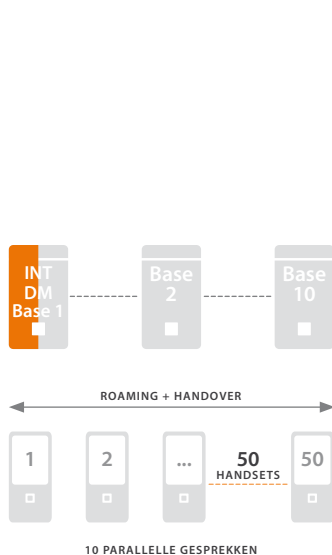

Software

- Eenvoudige configuratie via webbrowser
- Eenvoudige configuratie door middel van configuratiebestand
- Gebruikersspecifieke auto-provisioning:
  - via MAC-adres
  - via XML-configuratiebestand

- Firmware upgrade / downgrade
- Functies voor back-up en herstel
- Log bestand naar externe syslog-servers

Hardware

- Geschikt voor wand- of plafondmontage
- Antennediversiteit
- 2 status-LED's
- Reset-toets
- Ethernet RJ45 10/100 Mbps
- Power over Ethernet: PoE IEEE 802.3af klasse 1
- Voeding met energiebesparende stand (EU of UK)²
- Kleur: polar white SF9063
- Afmetingen: 180 mm (H) x 110 mm (B) x 42 mm (D)
- 2 jaar garantie

Special features

- tot 250 accounts (1 voor elke gebruiker)
- Configureerbare MWI-signalering
- Failover: DNS SRV, failover-server
- Sync over DECT, sync over LAN of mixed mode
- Verbinden van DECT sync/a-sync status met SIP-registratie (handset uit of buiten bereik / afmelden SIP)
- IPUI-provisioning
- XHTML-toepassingen
- uaCSTA
- lokale conferentie met 3 gebruikers

² Beschikbaar als accessoire

Connectivity

Klein DECT-Multicelsysteem

Geïntegreerde INTEGRATOR + DECT Manager-functie = aan, Basisstationfunctie = aan