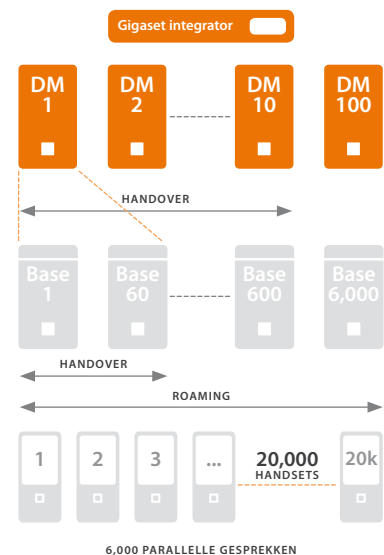

Large - XXL³ DECT-Multicelsysteem

Gigaset Integrator⁵ DECT Manager-functie = aan, Basisstationfunctie = uit

Eén hardware voor alle functies: N870IP-toepassing. Functie wordt geconfigureerd in de toestelinstellingen: Integrator, DECT Manager en/of basisstation.

³ In voorbereiding, A73:184 op een later tijdstip