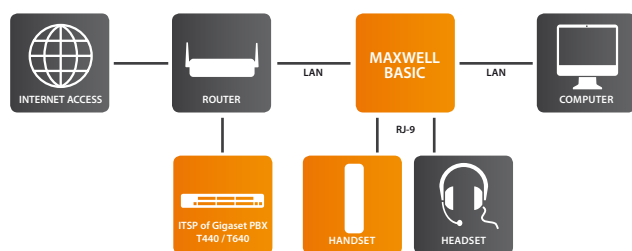

### Technische specificaties:

De Maxwell Basic is voorzien van

- Helder, zwart/wit en verlicht monochroom display
- Resolutie: 128 x 48 beeldpunten
- Volledig toetsenbord (0-9, \*, #)
- Gigabit-Ethernet 2-poorts switch (10/100/1000)
  - LAN (PoE)
  - LAN (PC)
- RJ9 (2x)
  - handset (draadgebonden)
  - headset (draadgebonden)
- 256 MB flashgeheugen
- 256 MB DDR3 RAM
- PoE: IEEE 802.3af, klasse x

### Audiofuncties

- Headsetaansluiting via standaard RJ-9 connector
- Wideband HD-geluidswaergave conform TIA/EIA-920 HDSP™, G.722
- Full-duplex handsfree-telefoneren in zeer hoge geluidskwaliteit
- Instelbaar volume: handsfree-telefoneren, hoorn en headset (draadgebonden)
- Codecs G.711 u/a, G.722, G.726-32, G.723.1

### Connectiviteit