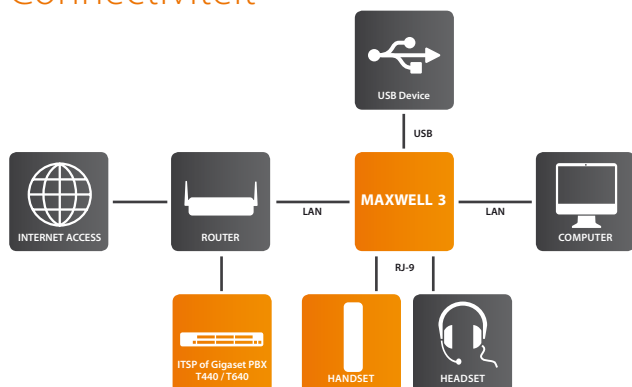

### Technische specificaties:

De Maxwell 3 is voorzien van

- Verlicht 3,5" TFT-kleurendisplay
- Resolutie: 320 x 240 beeldpunten
- Volledig toetsenbord (0-9, \*, #)
- 8 programmeerbare functietoetsen, signallering in te stellen via 3 kleuren: rood, geel en groen.
- Gigabit-ethernet 2-poorts switch (10/100/1000)
  - LAN (PoE)
  - LAN (PC)
- RJ9 (2x)
  - hoorn (draadgebonden)
  - headset (draadgebonden)
- RJ45 (EHS/DHSG)
  - EHS/DHSG draadloze headset
- USB 2.0 type A<sup>1</sup>
  - headset
  - handsfree toestel
  - USB-connector
- 256 MB flashgeheugen
- 256 MB DDR3 RAM
- PoE: IEEE 802.3af, klasse x

### Audiofuncties

- Headsetaansluiting via EHS/DHSG, standaard RJ-9 connector of USB<sup>1</sup>
- Wideband HD-geluidswaergave conform TIA/EIA-920 HDSP™, G.722
- Full-duplex handsfree bellen in zeer hoge geluidskwaliteit
- Instelbaar volume: handsfree bellen, hoorn en headset (draadgebonden)
- Codecs G.711 u/a, G.722, G.726-32, iLbc

### Connectiviteit