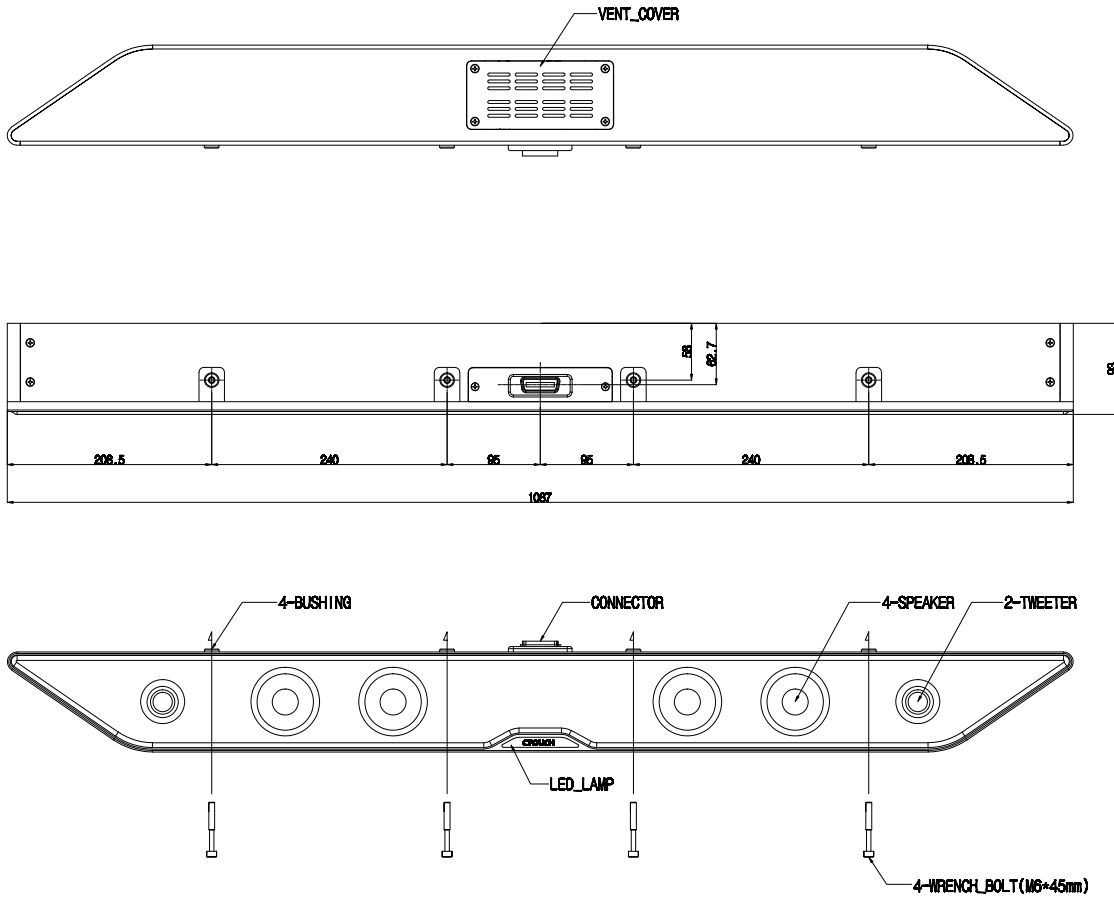

- Effectieve afmeting: 1087(W) x 105(H) x 93.5(D)
- Gewicht: 4.1 Kg

Garantie

- Garantie: 3 jaar

Verpakkingsgegevens

- Afmeting doos (mm): 1160 (W) x 180 (H) x 160 (D)
- GBrutogewicht: 5 kg
- EAN nummer: 8718868301420