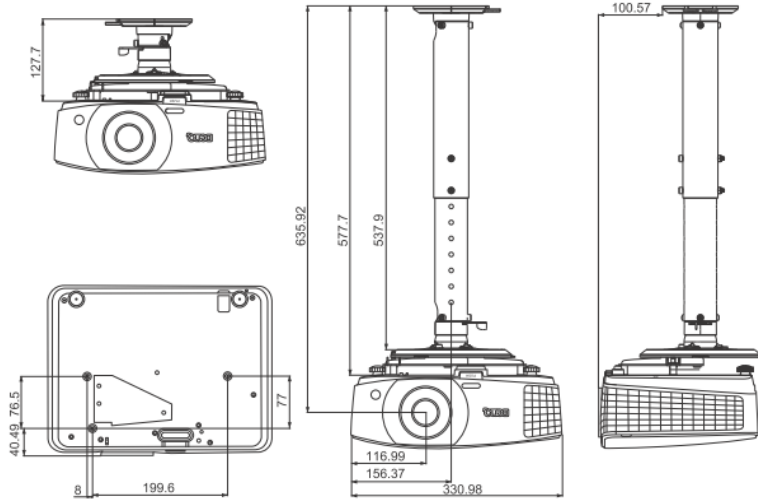

Dimensions	Dimensions(W x H x D)	331 x 246.2 x 129.4 mm (include feet)
	Weight	331 x 246.2 x 114.4 mm (exclude feet)
		3.0 Kg (6.61 lbs)

Power	Power Supply	AC100 to 240V, 3.5 A, 50 to 60 Hz
	Power Consumption	350W(Normal), 261W(Eco), Standby <0.5W
	Power Management Function	Automatic power off after 20 minutes without a display source

MX704 Projector

Distance Chart

Screen size				Distance from screen (cm)			Vertical offset (cm)
Diagonal		H	W	Min length	Average	Max length	
Inch	mm	(cm)	(cm)	(max. zoom)		(min. zoom)	
60	1524	91	122	238	250	262	9.1
70	1778	107	142	278	292	306	10.7
80	2032	122	163	318	334	350	12.2
90	2286	137	183	358	376	393	13.7
100	2540	152	203	397	417	437	15.2
110	2794	168	224	437	459	481	16.8
120	3048	183	244	477	501	525	18.3
130	3302	198	264	517	543	568	19.8
140	3556	213	284	556	584	612	21.3
150	3810	229	305	596	626	656	22.9
160	4064	244	325	636	668	699	24.4
170	4318	259	345	676	709	743	25.9
180	4572	274	366	715	751	787	27.4
190	4826	290	386	755	793	831	29.0
200	5080	305	406	795	835	874	30.5
250	6350	381	508	994	1043	1093	38.1
300	7620	457	610	1192	1252	1312	45.7

Ceiling mount Chart

Ceiling Mount screw: M4 (Max L = 25 mm; Min L = 20 mm)

Unit: mm

Dimension

Unit: mm